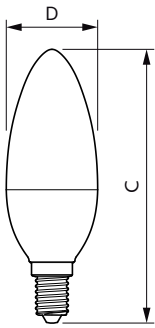

Údaje o produktu

General Information		Power (Rated) (Nom)	
Patice	E14 [E14]		7 W
Splňuje požadavky evropské směrnice RoHS	Ano	Proud zdroje (jmen.)	59 mA
Jmenovitá životnost (jmen.)	15000 h	Ekvivalentní příkon	60 W
Cyklus přepínání	50 000x	Doba spuštění (jmen.)	0,5 s
		Doba zahřátí na 60 % světla (jmen.)	0,5 s
		Účinnost (jmen.)	0,51
		Napětí (jmen.)	220-240 V
Light Technical		Temperature	
Kód barvy	827 [CCT: 2700 K]		
Světelný tok (jmen.)	806 lm	Maximální teplota (jmen.)	87 °C
Barevné konstrukce	Teplá bílá (WW)	Controls and Dimming	
Náhradní teplota chromatičnosti (jmen.)	2700 K	Regulovatelné	Ne
Měrný výkon (jmen.) (nom.)	115,00 lm/W	Mechanical and Housing	
Konzistence barev	<6	Úprava žárovky	Mléčná
Index barevného podání (jmen.)	80	Tvar žárovky	B38
Světelný tok na konci jmenovité životnosti (jmen.)	70 %		
Operating and Electrical			
Vstupní frekvence	50 až 60 Hz		

Candle B38 7-60W 806lm 2700K E14 ND FR

Product	D	C
CorePro LEDcandle ND 7-60W E14 827 B38 FR	38 mm	114 mm

Fotometrické údaje

LEDcandle CorePro B38 7W E14 827 FR-LDD

LEDcandle CorePro 7W B38 E14 827 FR-POC