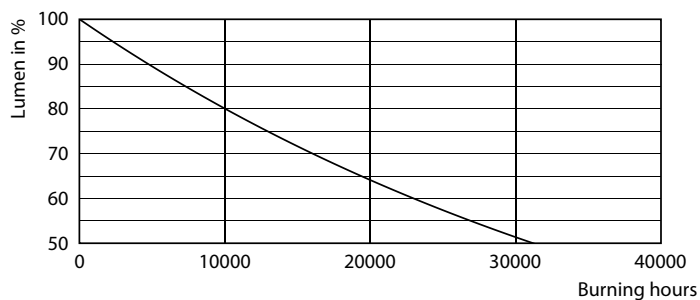

CorePro LEDcandle

Fotometrické údaje

LEDcandle CorePro 7W B38 E14 827-GUL

Životnost

15K LED

15K LMP