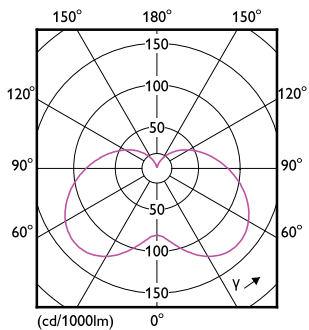

Candle B38 7-60W 806lm 2700K E14 ND FR

Product	D	C
CorePro LEDcandle ND 7-60W E14 827 B38 FR	38 mm	114 mm

Fotometrické údaje

LEDcandle CorePro B38 7W E14 827 FR-LDD

LEDcandle CorePro 7W B38 E14 827 FR-POC