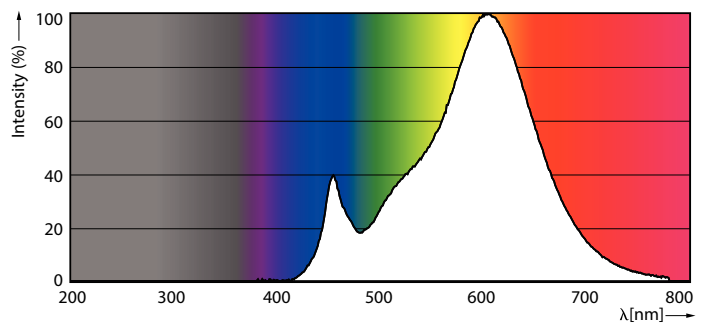

LEDcandle CorePro 7W B38 E14 827 FR-POC