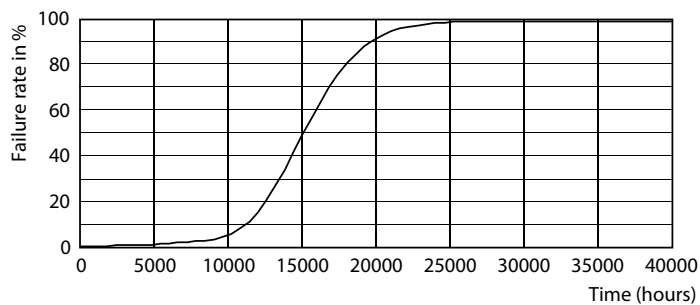

CorePro LEDcandle

Fotometrické údaje

LEDcandle CorePro 7W B38 E14 827-GUL

Životnost

15K LED