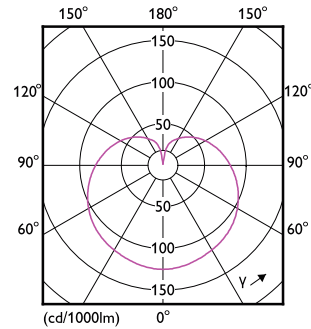

Product	D	C
CorePro lustre ND 5-40W E14 840 P45 FR	45 mm	88 mm

Fotometrické údaje

LEDlustre CorePro 5W P45 E14 840 FR-POC

LEDLustre Corepro P45 5W E27 827 FR-LDD

02022-01-01 Page 11

LEDlustre CorePro 5W P45 E14 840-GUL