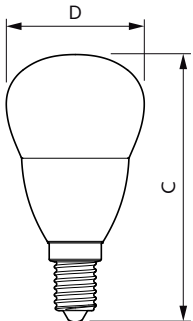

CorePro LEDcandle

Spotřeba energie kWh/1000 h	5 kWh
Registrační číslo EPREL	453204
Product Data	
Úplný kód výrobku	871951431268500
Objednací název produktu	CorePro lustre ND 5-40W E14 840 P45 FR
EAN/UPC – výrobek	8719514312685

Objednací kód	31268500
Číslování SAP – počet v balení	1
Číslování SAP – balení v krabici	10
Materiál SAP	929002970002
Celková hmotnost SAP (kus)	0,020 kg

Rozměrové výkresy

Candle P45 5-40W 470lm 4000K E14 ND FR

Product	D	C
CorePro lustre ND 5-40W E14 840 P45 FR	45 mm	88 mm