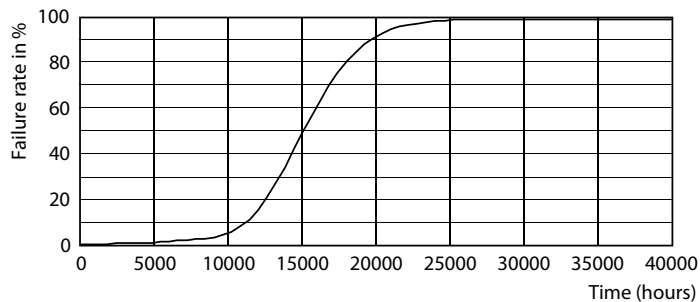

CorePro LEDcandle

Životnost

15K LED

15K LMP