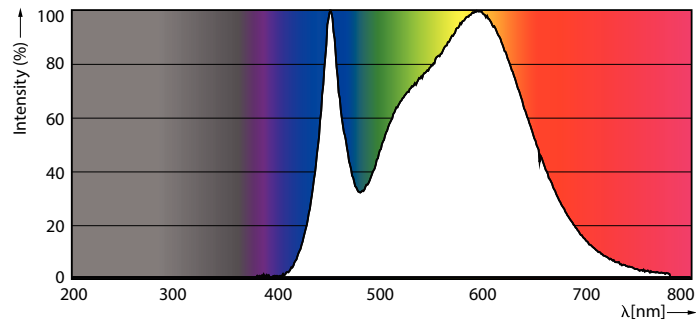

Fotometrické údaje

LEDlustre CorePro 5W P45 E14 840 FR-POC