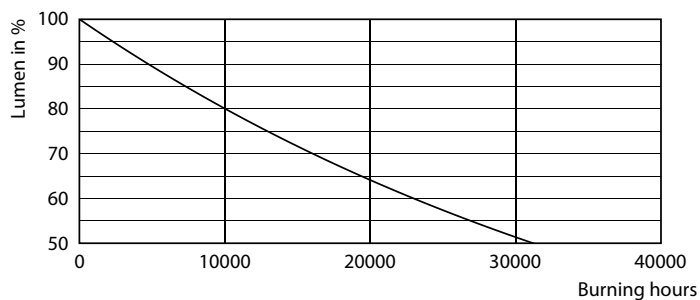

Fotometrické údaje

LEDLustre Corepro 5W P45 E27 827 FR-POC

Životnost

15K LED

15K LMP