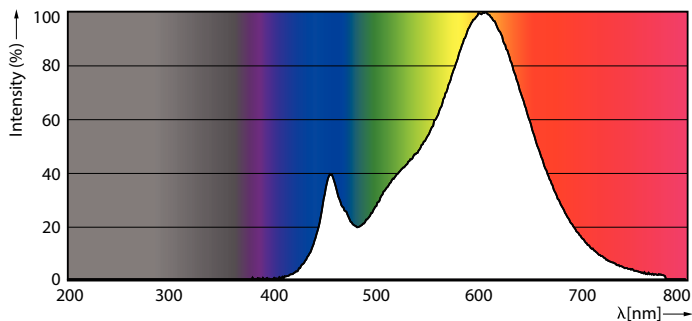

CorePro LEDcandle

Fotometrické údaje

LEDLustre Corepro 5W P45 E27 827 FR-POC