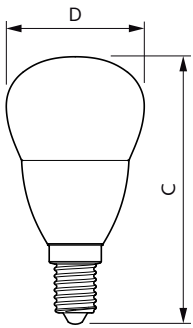

CorePro LEDcandle

Tvar žárovky	P45 [P 45mm]

Approval and Application

Energy Efficiency Class	F
Spotřeba energie kWh/1000 h	5 kWh
	453203

Product Data

Úplný kód výrobku	871951431264700
Objednávací název produktu	CorePro lustre ND 5-40W E14 827 P45
	FR

EAN/UPC – výrobek	8719514312647
Objednávací kód	31264700
Číslování SAP – počet v balení	1
Číslování SAP – balení v krabici	10
Materiál SAP	929002969602
Celková hmotnost SAP (kus)	0,020 kg

Rozměrové výkresy

Candle P45 5-40W 470lm 2700K E14 ND FR

Product	D	C
CorePro lustre ND 5-40W E14 827 P45 FR	45 mm	87 mm