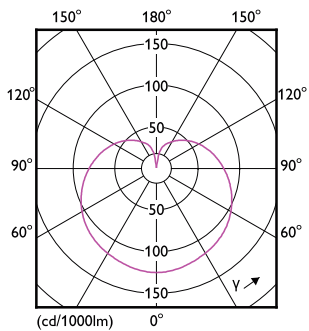

Fotometrické údaje

LEDLustre Corepro P45 5W E27 827 FR-LDD