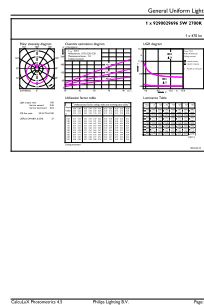

LEDlustre CorePro 5W P45 E14 827-GUL