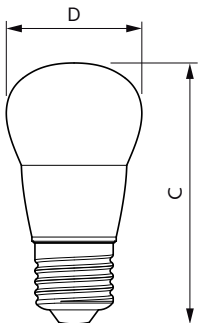

CorePro LEDcandle

Spotřeba energie kWh/1000 h	5 kWh
Registrační číslo EPREL	453202
Product Data	
Úplný kód výrobku	871951431262300
Objednávací název produktu	Corepro Lustre ND 5-40W E27 827 P45 FR
EAN/UPC – výrobek	8719514312623

Objednávací kód	31262300
Číslování SAP – počet v balení	1
Číslování SAP – balení v krabici	10
Materiál SAP	929002969402
Celková hmotnost SAP (kus)	0,026 kg

Rozměrové výkresy

Candle P45 5-40W 470lm 2700K E27 ND FR

Product	D	C
Corepro Lustre ND 5-40W E27 827 P45 FR	45 mm	88 mm