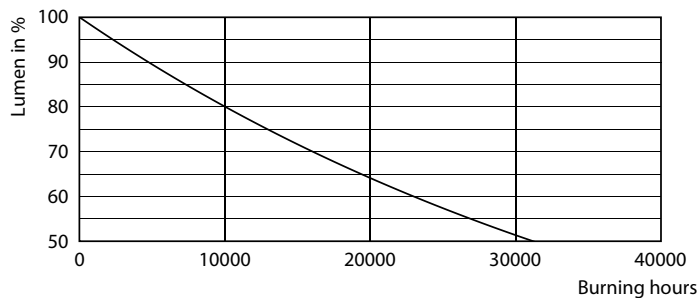

CorePro LEDcandle

Životnost

15K LED

15K LMP