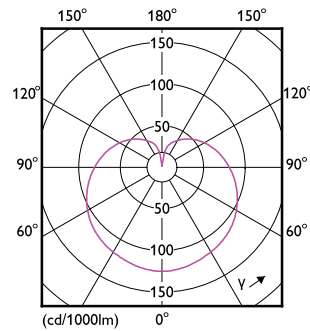

LEDLustre Corepro P45 5W E27 827 FR-LDD