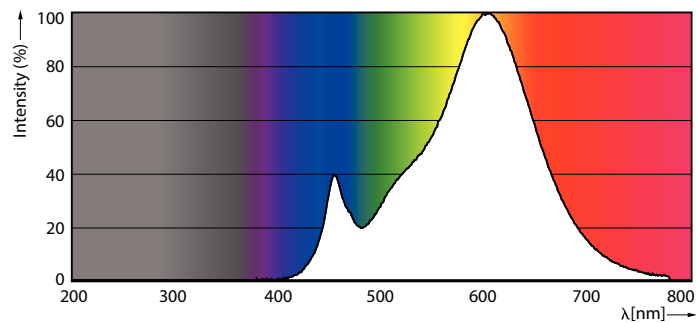

LEDLustre Corepro 5W P45 E27 827-GUL

LEDLustre Corepro 5W P45 E27 827 FR-POC