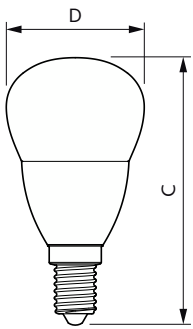

Rozměrové výkresy

Product	D	C
CorePro lustre ND 2.8-25W E14 827 P45 FR	35 mm	106 mm

Fotometrické údaje

Spectral Power Distribution Colour - CorePro lustre ND 2.8-25W E14 827 P45 FR

Light Distribution Diagram - CorePro lustre ND 2.8-25W E14 827 P45 FR