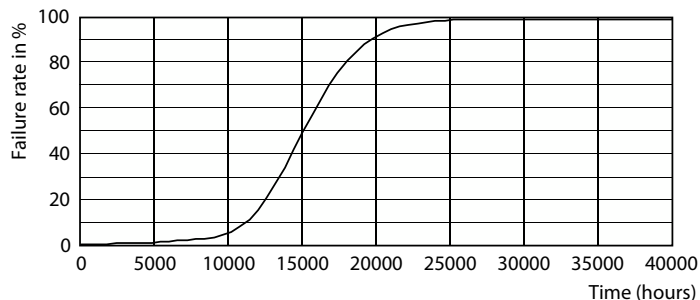

CorePro LEDcandle

Životnost

Life Expectancy Diagram - CorePro lustre ND 2.8-25W E14 827 P45 FR

Lumen Maintenance Diagram - CorePro lustre ND 2.8-25W E14 827 P45 FR