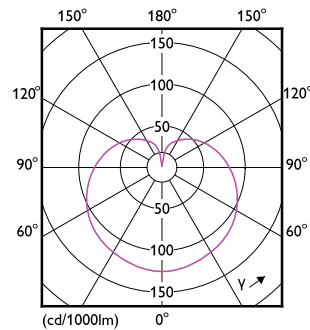

Rozměrové výkresy

Product	D	C
CorePro lustre ND 2.8-25W E14 827 P45 FR	35 mm	106 mm

Fotometrické údaje

Spectral Power Distribution Colour - CorePro lustre ND 2.8-25W E14 827 P45 FR

Light Distribution Diagram - CorePro lustre ND 2.8-25W E14 827 P45 FR