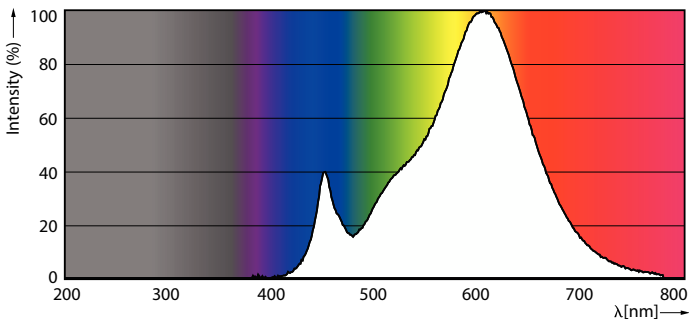

Fotometrické údaje

Spectral Power Distribution Colour - CorePro lustre ND 2.8-25W E14 827 P45 FR