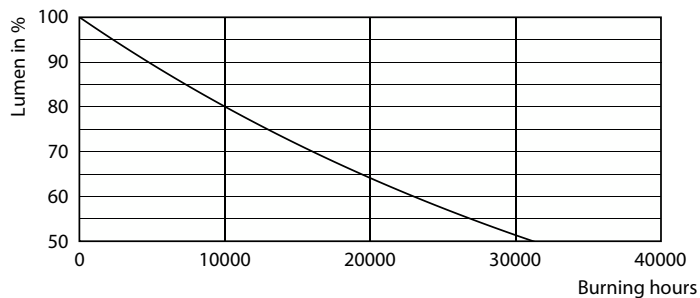

CorePro LEDcandle

Životnost

Life Expectancy Diagram - CorePro lustre ND 2.8-25W E14 827 P45 FR

Lumen Maintenance Diagram - CorePro lustre ND 2.8-25W E14 827 P45 FR