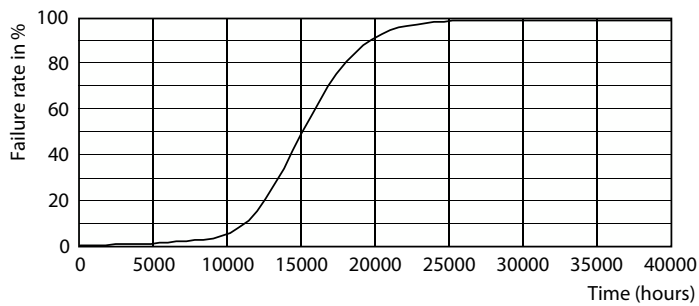

CorePro LEDspot MV

Fotometrické údaje

Životnost

Life Expectancy Diagram - CorePro LEDspot 4-50W GU10 827 36D DIM

Lumen Maintenance Diagram - CorePro LEDspot 4-50W GU10 827 36D DIM