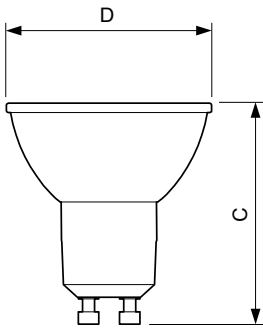

## Rozměrové výkresy

Product	D	C
CorePro LEDspot 4-50W GU10 827 36D DIM	50 mm	54 mm