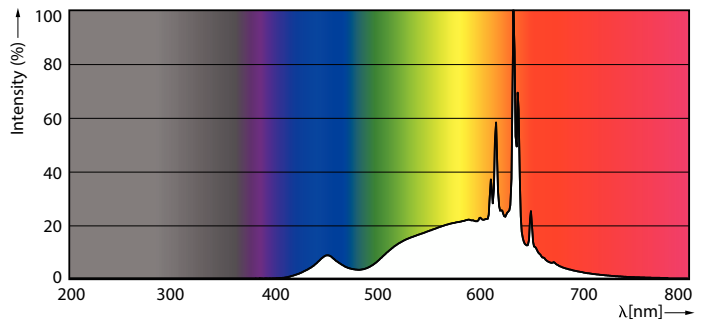

Spectral Power Distribution Colour - CorePro LEDspot 4-50W GU10 827 36D DIM