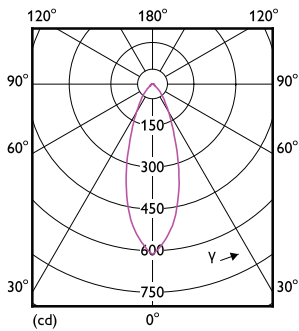

Fotometrické údaje

Light Distribution Diagram - CorePro LEDspot 4-50W GU10 827 36D DIM