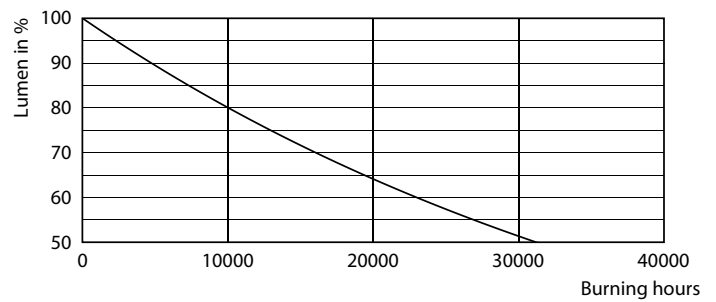

CorePro LEDspot MV

Fotometrické údaje

Životnost

Life Expectancy Diagram - CorePro LEDspot 4-50W GU10 827 36D DIM

Lumen Maintenance Diagram - CorePro LEDspot 4-50W GU10 827 36D DIM