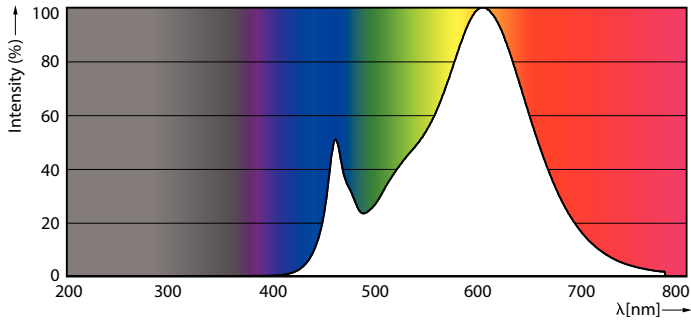

CorePro LEDcapsule MV

Fotometrické údaje

LEDcapsule CorePro 3,2W G9 827-POC