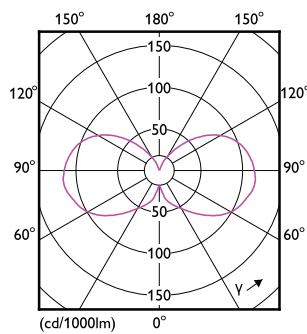

Rozměrové výkresy

Product	D	C
CorePro LEDcapsule 2-25W ND G9 830	14,5 mm	48 mm

Fotometrické údaje

Light Distribution Diagram - CorePro LEDcapsule 2-25W ND G9 830

CorePro LEDcapsule MV

Fotometrické údaje

Spectral Power Distribution Colour - CorePro LEDcapsule 2-25W ND G9 830