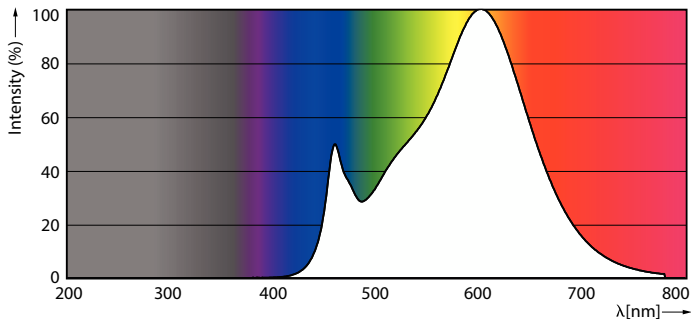

CorePro LEDcapsule MV

Fotometrické údaje

Spectral Power Distribution Colour - CorePro LEDcapsule 2-25W ND G9 830