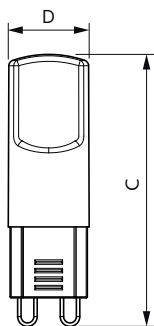

Rozměrové výkresy

Product	D	C
CorePro LEDcapsule 2-25W ND G9 830	14,5 mm	48 mm

Fotometrické údaje

Light Distribution Diagram - CorePro LEDcapsule 2-25W ND G9 830

CorePro LEDcapsule MV

Fotometrické údaje

Spectral Power Distribution Colour - CorePro LEDcapsule 2-25W ND G9 830