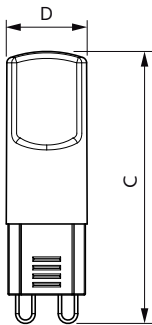

Rozměrové výkresy

DOB G9 220-240V 2-25W 220lm 2700K ND

Product	D	C
CorePro LEDcapsule 2-25W ND G9 827	14,5 mm	48 mm

Fotometrické údaje

LEDCapsule CorePro 2W G9 827-LDD

LEDCapsule CorePro 2W G9 827-GUL

CorePro LEDcapsule MV