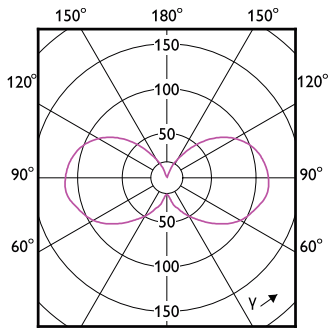

Rozměrové výkresy

DOB G9 220-240V 2-25W 220lm 2700K ND

Product	D	C
CorePro LEDcapsule 2-25W ND G9 827	14,5 mm	48 mm

Fotometrické údaje

LEDCapsule CorePro 2W G9 827-LDD

LEDCapsule CorePro 2W G9 827-GUL

CorePro LEDcapsule MV