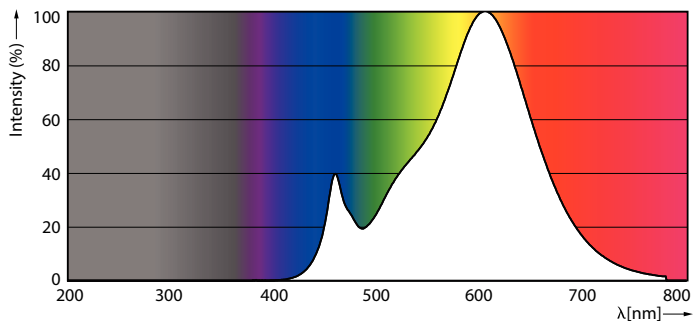

CorePro LEDcapsule MV

Fotometrické údaje

LEDcapsule CorePro 2W G9 827-POC