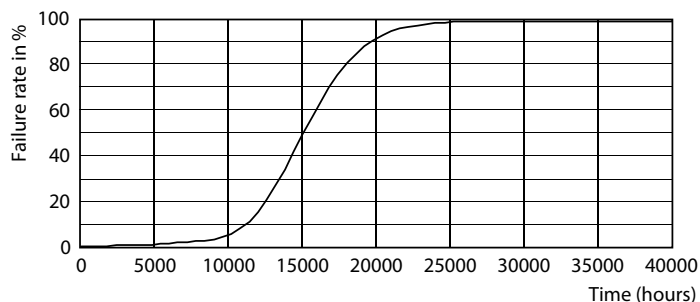

Životnost

15K LED