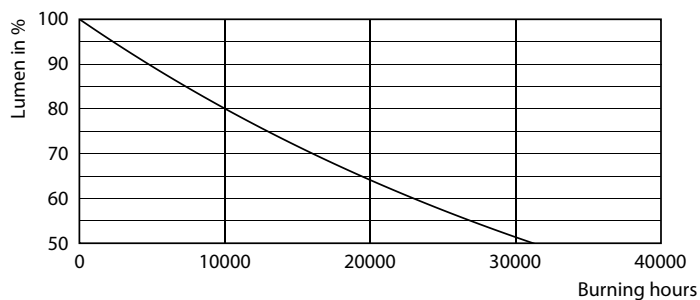

Fotometrické údaje

LEDcapsule CorePro 2W G9 827-POC

Životnost

15K LED

15K LMP