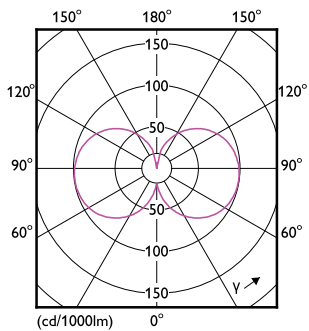

LEDlinear CorePro 7,2W R7S 840-LDD