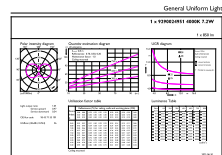

Fotometrické údaje

LEDlinear CorePro 7,2W R7S 840-POC

LEDlinear CorePro 7,2W R7S 840-GUL