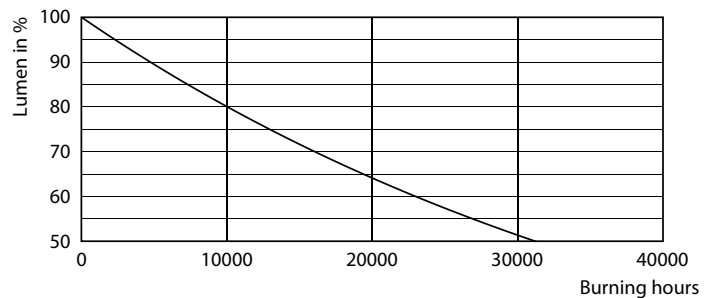

CorePro LEDlinear MV

Životnost

15K LED

15K LMP