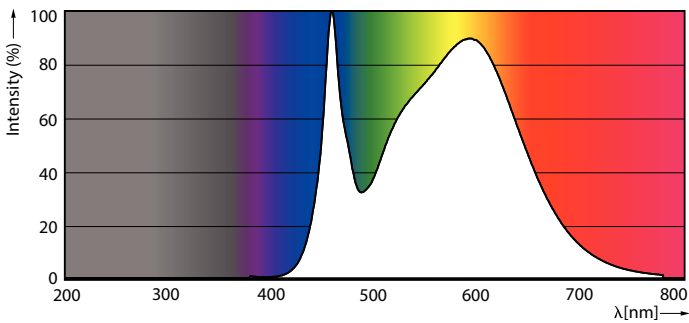

Fotometrické údaje

LEDlinear CorePro 7,2W R7S 840-POC

LEDlinear CorePro 7,2W R7S 840-GUL