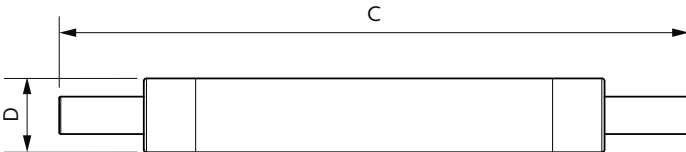

CorePro LEDlinear MV

Product Data

Úplný kód výrobku	871951430399700
Objednací název produktu	CorePro LED linear R7S 118mm 7.2-60W 840
EAN/UPC – výrobek	8719514303997
Objednací kód	30399700

Číslování SAP – počet v balení	1
Číslování SAP – balení v krabici	10
Materiál SAP	929002495102
Celková hmotnost SAP (kus)	0,016 kg

Rozměrové výkresy

Product	D	C
CorePro LED linear R7S 118mm 7.2-60W 840	15 mm	118 mm

DOB R7S 220-240V 8-60W 850lm 4000K ND