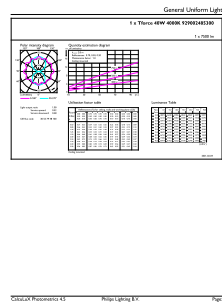

LEDTForce Core road 40W Tshape E40 740-GUL