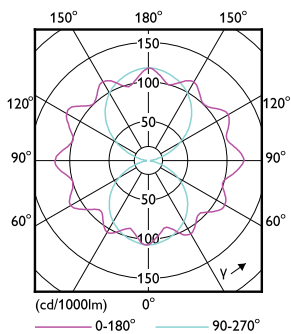

Fotometrické údaje

LEDTForce Core road 40W Tshape E40-LDD