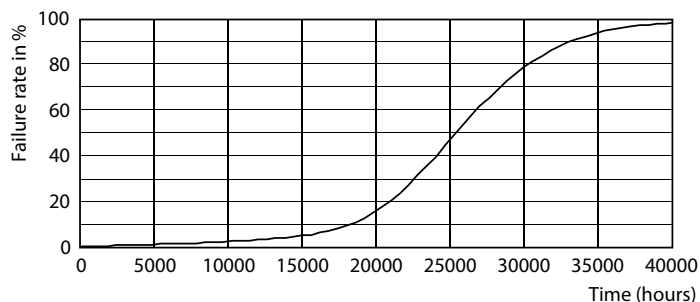

Životnost

LEDspots LED 25K