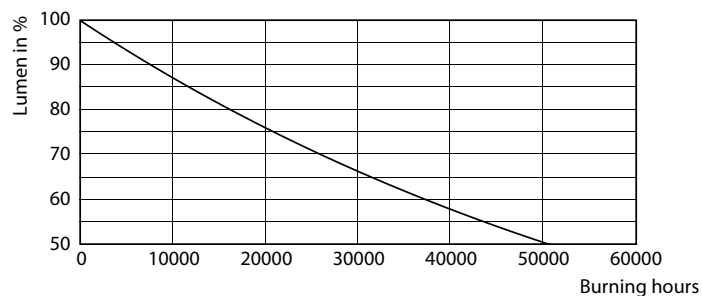

LEDspots LMP 25K