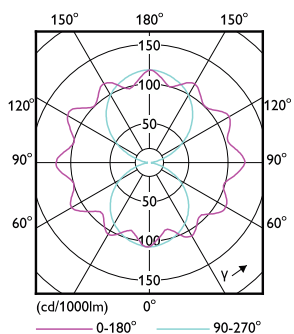

Fotometrické údaje

LEDTForce Core road 40W Tshape E40-LDD