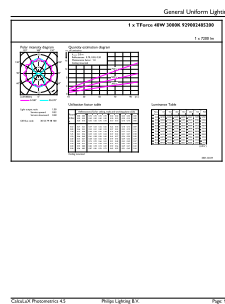

Fotometrické údaje

LEDTForce Core road 40W Tshape E40 730-GUL