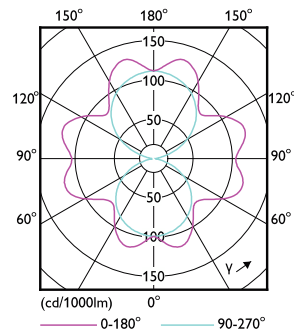

Rozměrové výkresy

TForce Core LED road 26W 740 E27 MV

Product	D	C
TForce Core LED road 26W 740 E27 MV	38 mm	210 mm

Fotometrické údaje

LEDTForce Core road 26W Tshape E27 740-POC

LEDTForce Core road 17W Tshape E27-LDD