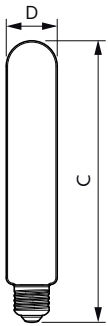

Údaje o produktu

General Information		Světelný tok na konci jmenovité životnosti (jmen.)	
Patice	E27 [E27]		70 %
Splňuje požadavky evropské směrnice RoHS	Ano		
Jmenovitá životnost (jmen.)	25000 h		
Cyklus přepínání	15 000x		
Referenční světelný tok	Sphere		
Light Technical		Operating and Electrical	
Kód barvy	740 [CCT: 4000 K]	Vstupní frekvence	50 až 60 Hz
Světelný tok (jmen.)	4500 lm	Power (Rated) (Nom)	26 W
Barevné konstrukce	Chladná bílá (CW)	Proud zdroje (jmen.)	120 mA
Náhradní teplota chromatičnosti (jmen.)	4000 K	Ekvivalentní příkon	70 W
Měrný výkon (jmen.) (nom.)	173,00 lm/W	Doba spuštění (jmen.)	0,5 s
Konzistence barev	<6	Doba zahřátí na 60 % světla (jmen.)	0,5 s
Index barevného podání (jmen.)	70	Účinnost (jmen.)	0,9
		Napětí (jmen.)	220-240 V
		Temperature	
		Maximální teplota (jmen.)	66,4 °C

Trueforce Core LED SON-T

Controls and Dimming

Regulovatelné	Ne
---------------	----

Mechanical and Housing

Úprava žárovky	Vymazat
Tvar žárovky	Tvar T

Approval and Application

Třída energetické účinnosti	C
Spotřeba energie kWh/1000 h	26 kWh
Registrační číslo EPREL	574358

Product Data

Úplný kód výrobku	871951431631700
Objednávací název produktu	TForce Core LED road 26W 740 E27 MV
EAN/UPC – výrobek	8719514316317
Objednávací kód	31631700
Číslování SAP – počet v balení	1
Číslování SAP – balení v krabici	6
Materiál SAP	929002485102
Celková hmotnost SAP (kus)	0,100 kg

Rozměrové výkresy

TForce Core LED road 26W 740 E27 MV

Product	D	C
TForce Core LED road 26W 740 E27 MV	38 mm	210 mm

Fotometrické údaje

LEDTForce Core road 26W Tshape E27 740-POC

LEDTForce Core road 17W Tshape E27-LDD