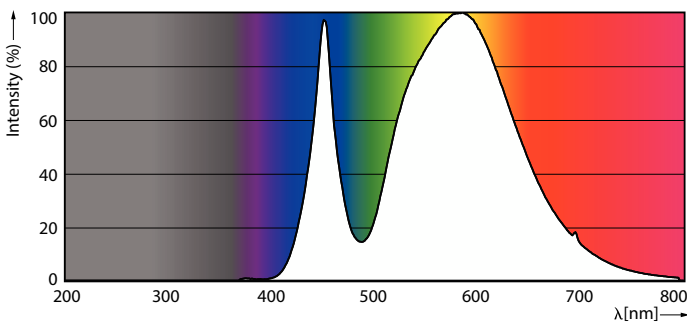

Trueforce Core LED SON-T

Controls and Dimming

Regulovatelné	Ne

Mechanical and Housing

Úprava žárovky	Vymazat
Tvar žárovky	Tvar T

Approval and Application

Třída energetické účinnosti	C
Spotřeba energie kWh/1000 h	26 kWh
Registrační číslo EPREL	574358

Product Data

Úplný kód výrobku	871951431631700
Objednávací název produktu	TForce Core LED road 26W 740 E27 MV
EAN/UPC – výrobek	8719514316317
Objednávací kód	31631700
Číslování SAP – počet v balení	1
Číslování SAP – balení v krabici	6
Materiál SAP	929002485102
Celková hmotnost SAP (kus)	0,100 kg

Rozměrové výkresy

Product	D	C
TForce Core LED road 26W 740 E27 MV	38 mm	210 mm

Fotometrické údaje

LEDTForce Core road 26W Tshape E27 740-POC