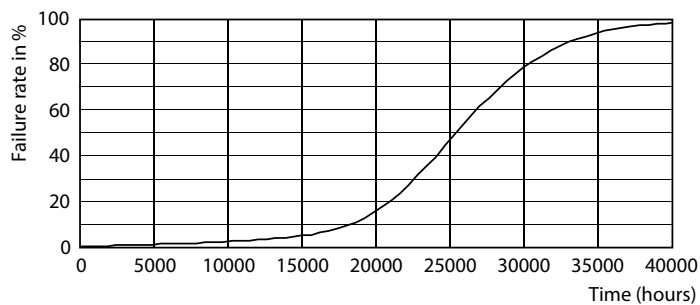

Trueforce Core LED SON-T

Fotometrické údaje

LEDForce Core road 26W Tshape E27 740-GUL

Životnost

LEDspots LED 25K