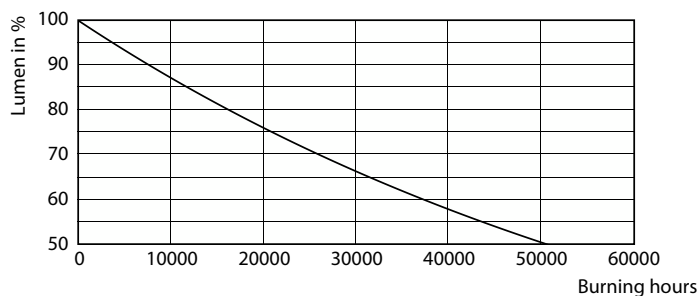

LEDspots LMP 25K