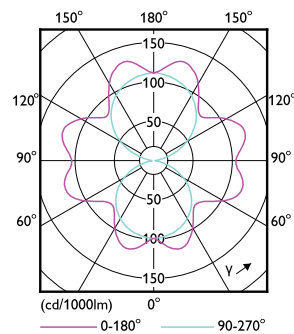

Rozměrové výkresy

TForce 25W 4300lm 3000K E27 ND

Product	D	C
TForce Core LED road 26W 730 E27 MV	38 mm	210 mm

Fotometrické údaje

LEDTForce Core road 26W Tshape E27 730-GUL

LEDTForce Core road 17W Tshape E27-LDD