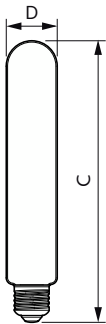

Údaje o produktu

General Information		Světelný tok na konci jmenovité životnosti (jmen.)	
Patice	E27 [E27]	70 %	
Splňuje požadavky evropské směrnice RoHS	Ano	Operating and Electrical	
Jmenovitá životnost (jmen.)	25000 h	Vstupní frekvence	50 až 60 Hz
Cyklus přepínání	15 000x	Power (Rated) (Nom)	26 W
Referenční světelný tok	Sphere	Proud zdroje (jmen.)	120 mA
Light Technical		Ekvivalentní příkon	70 W
Kód barvy	730 [CCT: 3000 K]	Doba spuštění (jmen.)	0,5 s
Světelný tok (jmen.)	4200 lm	Doba zahřátí na 60 % světla (jmen.)	0,5 s
Barevné konstrukce	Bílá (WH)	Účinnost (jmen.)	0,9
Náhradní teplota chromatičnosti (jmen.)	3000 K	Napětí (jmen.)	220-240 V
Měrný výkon (jmen.) (nom.)	161,00 lm/W	Temperature	
Konzistence barev	<6	Maximální teplota (jmen.)	66,4 °C
Index barevného podání (jmen.)	70		

Trueforce Core LED SON-T

Controls and Dimming

Regulovatelné	Ne
---------------	----

Mechanical and Housing

Úprava žárovky	Vymazat
Tvar žárovky	Tvar T

Approval and Application

Třída energetické účinnosti	C
Spotřeba energie kWh/1000 h	26 kWh
Registrační číslo EPREL	574357

Product Data

Úplný kód výrobku	871951431629400
Objednávací název produktu	TForce Core LED road 26W 730 E27 MV
EAN/UPC – výrobek	8719514316294
Objednávací kód	31629400
Číslování SAP – počet v balení	1
Číslování SAP – balení v krabici	6
Materiál SAP	929002485002
Celková hmotnost SAP (kus)	0,100 kg

Rozměrové výkresy

TForce 25W 4300lm 3000K E27 ND

Product	D	C
TForce Core LED road 26W 730 E27 MV	38 mm	210 mm

Fotometrické údaje

LEDTForce Core road 26W Tshape E27 730-GUL

LEDTForce Core road 17W Tshape E27-LDD