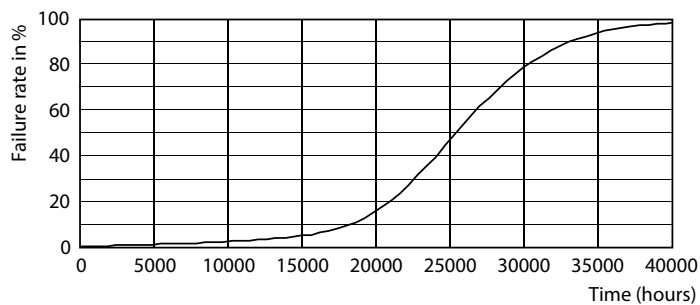

Životnost

LEDspots LED 25K