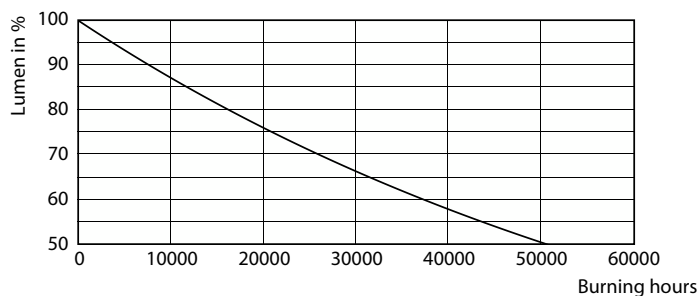

Údaje o produktu

General Information		Světelný tok na konci jmenovité životnosti (jmen.)	
Patice	E27 [E27]	70 %	
Splňuje požadavky evropské směrnice RoHS	Ano	Operating and Electrical	
Jmenovitá životnost (jmen.)	25000 h	Vstupní frekvence	50 až 60 Hz
Cyklus přepínání	15 000x	Power (Rated) (Nom)	26 W
Referenční světelný tok	Sphere	Proud zdroje (jmen.)	120 mA
Light Technical		Ekvivalentní příkon	70 W
Kód barvy	730 [CCT: 3000 K]	Doba spuštění (jmen.)	0,5 s
Světelný tok (jmen.)	4200 lm	Doba zahřátí na 60 % světla (jmen.)	0,5 s
Barevné konstrukce	Bílá (WH)	Účinnost (jmen.)	0,9
Náhradní teplota chromatičnosti (jmen.)	3000 K	Napětí (jmen.)	220-240 V
Měrný výkon (jmen.) (nom.)	161,00 lm/W	Temperature	
Konzistence barev	<6	Maximální teplota (jmen.)	66,4 °C
Index barevného podání (jmen.)	70		

Trueforce Core LED SON-T

Fotometrické údaje

LEDTrueforce Core road 26W Tshape E27 730-POC

Životnost

LEDspots LED 25K

LEDspots LMP 25K