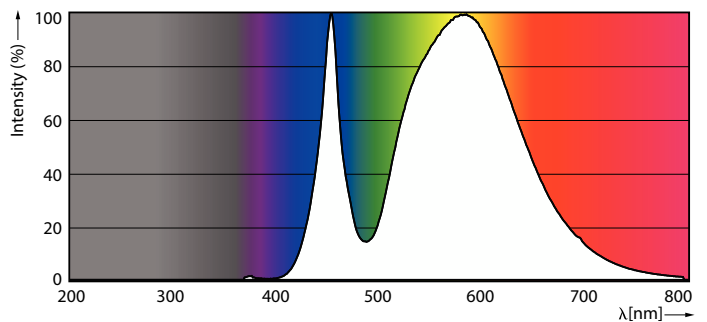

LEDTForce Core road 17W Tshape E27 740-POC