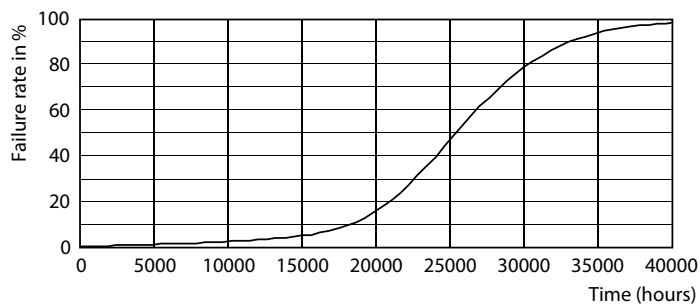

Trueforce Core LED SON-T

Fotometrické údaje

LEDTForce Core road 17W Tshape E27 740-GUL

Životnost

LEDspots LED 25K