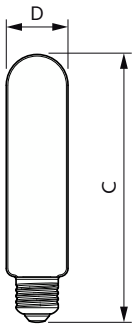

## Mechanical and Housing

Úprava žárovky	Vymazat
Tvar žárovky	Tvar T

## Rozměrové výkresy

TForce Core LED road 17W 740 E27 MV

Product	D	C
TForce Core LED road 17W 740 E27 MV	38 mm	170 mm