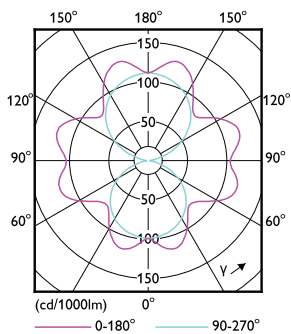

Fotometrické údaje

LEDTForce Core road 17W Tshape E27-LDD