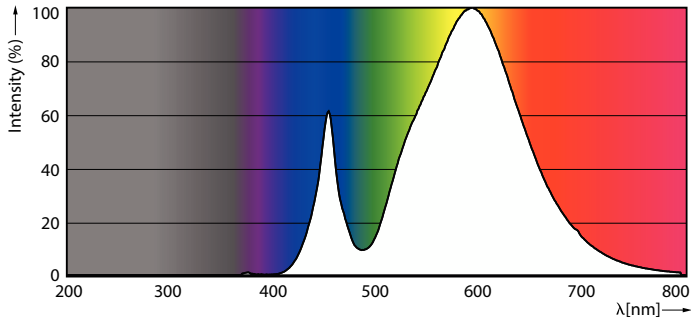

Trueforce Core LED SON-T

Fotometrické údaje

LEDTForce Core road 17W Tshape E27 730-POC