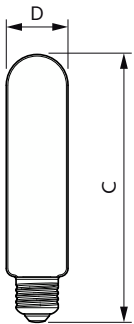

Údaje o produktu

General Information		Světelný tok na konci jmenovité životnosti (jmen.)	
Patice	E27 [E27]		70 %
Splňuje požadavky evropské směrnice RoHS	Ano		
Jmenovitá životnost (jmen.)	25000 h		
Cyklus přepínání	15 000x		
Referenční světelný tok	Sphere		
Light Technical		Operating and Electrical	
Kód barvy	730 [CCT: 3000 K]	Vstupní frekvence	50 až 60 Hz
Světelný tok (jmen.)	2800 lm	Power (Rated) (Nom)	17 W
Barevné konstrukce	Bílá (WH)	Proud zdroje (jmen.)	80 mA
Náhradní teplota chromatičnosti (jmen.)	3000 K	Ekvivalentní příkon	50 W
Měrný výkon (jmen.) (nom.)	164,00 lm/W	Doba spuštění (jmen.)	0,5 s
Konzistence barev	<6	Doba zahřátí na 60 % světla (jmen.)	0,5 s
Index barevného podání (jmen.)	70	Účinnost (jmen.)	0,9
		Napětí (jmen.)	220-240 V
		Temperature	
		Maximální teplota (jmen.)	58,7 °C

Rozměrové výkresy

TForce 18W 2800lm 3000K E27 ND

Product	D	C
TForce Core LED road 17W 730 E27 MV	38 mm	170 mm

Fotometrické údaje

LEDTForce Core road 17W Tshape E27-LDD

LEDTForce Core road 17W Tshape E27 730-GUL