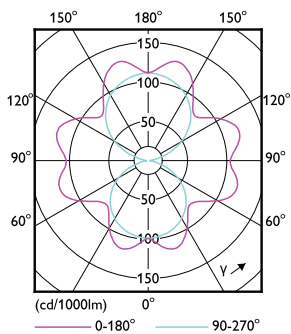

Údaje o produktu

General Information		Světelný tok na konci jmenovité životnosti (jmen.)	
Patice	E27 [E27]		70 %
Splňuje požadavky evropské směrnice RoHS	Ano		
Jmenovitá životnost (jmen.)	25000 h		
Cyklus přepínání	15 000x		
Referenční světelný tok	Sphere		
Light Technical		Operating and Electrical	
Kód barvy	730 [CCT: 3000 K]	Vstupní frekvence	50 až 60 Hz
Světelný tok (jmen.)	2800 lm	Power (Rated) (Nom)	17 W
Barevné konstrukce	Bílá (WH)	Proud zdroje (jmen.)	80 mA
Náhradní teplota chromatičnosti (jmen.)	3000 K	Ekvivalentní příkon	50 W
Měrný výkon (jmen.) (nom.)	164,00 lm/W	Doba spuštění (jmen.)	0,5 s
Konzistence barev	<6	Doba zahřátí na 60 % světla (jmen.)	0,5 s
Index barevného podání (jmen.)	70	Účinnost (jmen.)	0,9
		Napětí (jmen.)	220-240 V
		Temperature	
		Maximální teplota (jmen.)	58,7 °C

Rozměrové výkresy

TForce 18W 2800lm 3000K E27 ND

Product	D	C
TForce Core LED road 17W 730 E27 MV	38 mm	170 mm

Fotometrické údaje

LEDTForce Core road 17W Tshape E27-LDD

LEDTForce Core road 17W Tshape E27 730-GUL