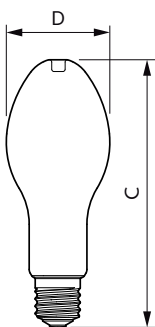

Trueforce CorePro LED HPL

Temperature	
Maximální teplota (jmen.)	60 °C
Controls and Dimming	
Regulovatelné	Ne
Mechanical and Housing	
Úprava žárovky	Mléčná
Tvar žárovky	ED90
Approval and Application	
Třída energetické účinnosti	C
Spotřeba energie kWh/1000 h	36 kWh

Registrační číslo EPREL	403657
Product Data	
Úplný kód výrobku	871951429933700
Objednávací název produktu	TForce Core LED HPL 36W E40 840 FR
EAN/UPC – výrobek	8719514299337
Objednávací kód	29933700
Číslování SAP – počet v balení	1
Číslování SAP – balení v krabici	6
Materiál SAP	929002481502
Celková hmotnost SAP (kus)	0,190 kg

Rozměrové výkresy

Tforce 37W 6000lm 4000K E40 ND

Product	D	C
TForce Core LED HPL 36W E40 840 FR	90 mm	230 mm