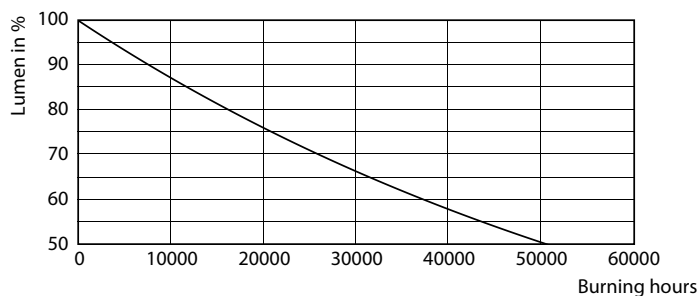

Údaje o produktu

General Information		Index barevného podání (jmen.)	
Patice	E40 [E40]	Index barevného podání (jmen.)	80
Splňuje požadavky evropské směrnice RoHS	Ano	Světelný tok na konci jmenovité životnosti (jmen.)	70 %
Jmenovitá životnost (jmen.)	25000 h	Operating and Electrical	
Cyklus přepínání	15 000x	Vstupní frekvence	50 až 60 Hz
Technický typ	36-125W	Power (Rated) (Nom)	36 W
Referenční světelný tok	Sphere	Proud zdroje (jmen.)	165 mA
Light Technical		Ekvivalentní příkon	125 W
Kód barvy	840 [CCT 4000 K]	Doba spuštění (jmen.)	0,5 s
Vyzařovací úhel (jmen.)	300 °	Doba zahřátí na 60 % světla (jmen.)	0,5 s
Světelný tok (jmen.)	6000 lm	Účinnost (jmen.)	0,9
Barevné konstrukce	Chladná bílá (CW)	Napětí (jmen.)	220-240 V
Náhradní teplota chromatičnosti (jmen.)	4000 K		
Měrný výkon (jmen.) (nom.)	166,00 lm/W		
Konzistence barev	<6		

LEDTForce 36W ED90 E40 840

Trueforce CorePro LED HPL

Fotometrické údaje

LEDForce 36W ED90 E27

Životnost

LEDspots LED 25K

LEDspots LMP 25K