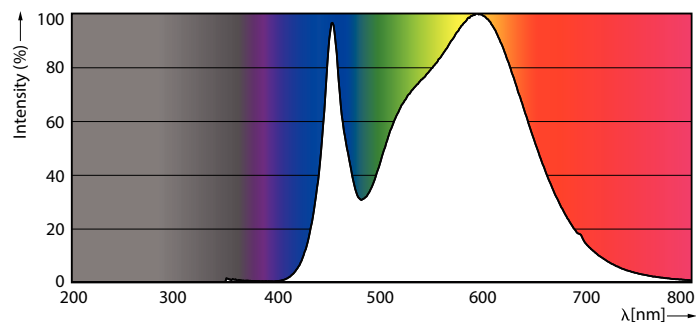

Fotometrické údaje

LEDTForce 36W ED90 E40 840

LEDTForce 36W ED90 E40 840