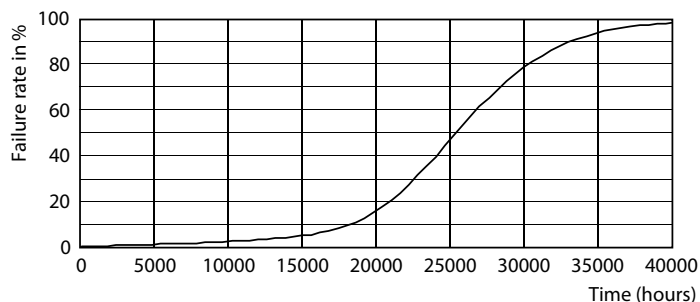

LEDTForce 36W ED90 E40 840

Trueforce CorePro LED HPL

Fotometrické údaje

LEDForce 36W ED90 E27

Životnost

LEDspots LED 25K

LEDspots LMP 25K