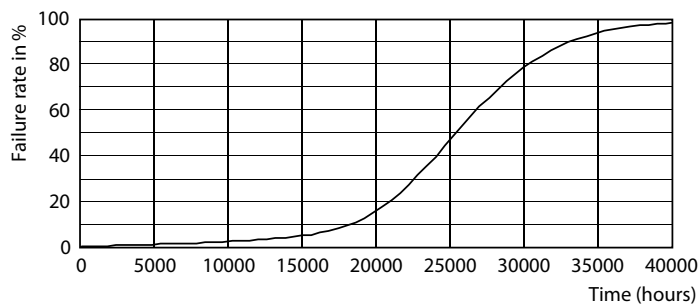

Životnost

LEDspots LED 25K