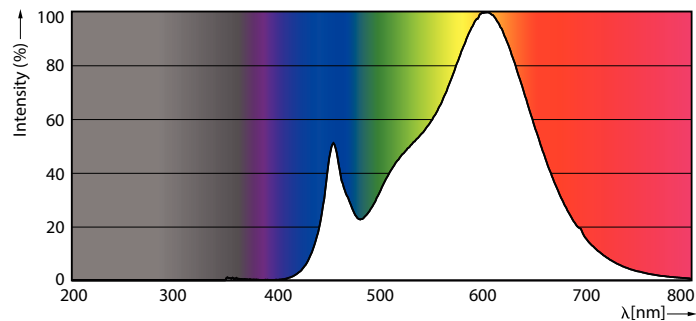

Fotometrické údaje

LEDTForce 36W ED90 E40 830

LEDTForce 36W ED90 E40 830