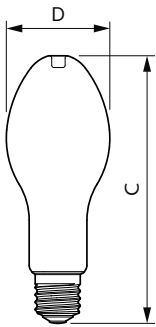

Trueforce CorePro LED HPL

Temperature	
Maximální teplota (jmen.)	60 °C
Controls and Dimming	
Regulovatelné	Ne
Mechanical and Housing	
Úprava žárovky	Mléčná
Tvar žárovky	ED90
Approval and Application	
Třída energetické účinnosti	D
Spotřeba energie kWh/1000 h	36 kWh

Registrační číslo EPREL	403656
Product Data	
Úplný kód výrobku	871951429931300
Objednávací název produktu	TForce Core LED HPL 36W E40 830 FR
EAN/UPC – výrobek	8719514299313
Objednávací kód	29931300
Číslování SAP – počet v balení	1
Číslování SAP – balení v krabici	6
Materiál SAP	929002481402
Celková hmotnost SAP (kus)	0,190 kg

Rozměrové výkresy

TForce 37W 5700lm 3000K E40 ND

Product	D	C
TForce Core LED HPL 36W E40 830 FR	90 mm	230 mm