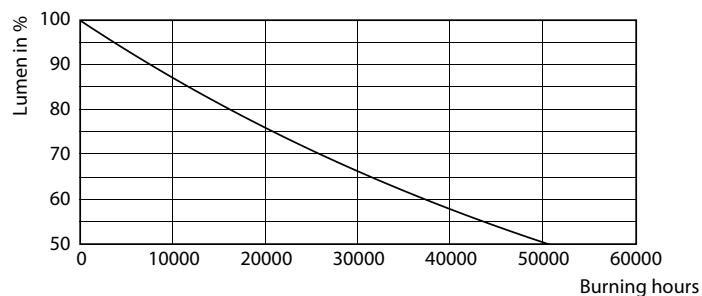

LEDspots LMP 25K