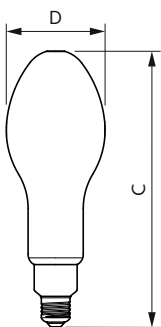

Trueforce CorePro LED HPL

Temperature	
Maximální teplota (jmen.)	60 °C
Controls and Dimming	
Regulovatelné	Ne
Mechanical and Housing	
Úprava žárovky	Mléčná
Tvar žárovky	ED90
Approval and Application	
Třída energetické účinnosti	C
Spotřeba energie kWh/1000 h	36 kWh

Registrační číslo EPREL	403655
Product Data	
Úplný kód výrobku	871951429929000
Objednávací název produktu	TForce Core LED HPL 36W E27 840 FR
EAN/UPC – výrobek	8719514299290
Objednávací kód	29929000
Číslování SAP – počet v balení	1
Číslování SAP – balení v krabici	6
Materiál SAP	929002481302
Celková hmotnost SAP (kus)	0,204 kg

Rozměrové výkresy

Tforce 37W 6000lm 4000K E27 ND

Product	D	C
TForce Core LED HPL 36W E27 840 FR	90 mm	245 mm