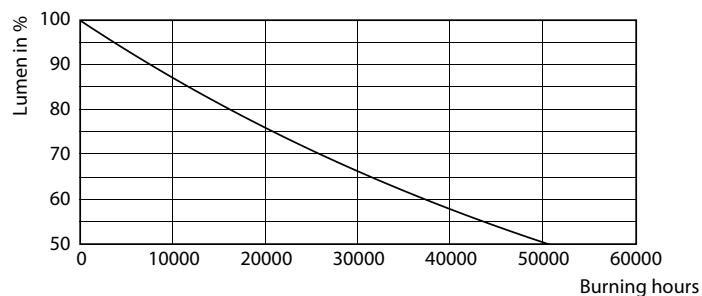

Údaje o produktu

General Information		Index barevného podání (jmen.)		80
Patice	E27 [E27]	Světelný tok na konci jmenovité životnosti (jmen.)	70 %	
Splňuje požadavky evropské směrnice RoHS	Ano	Operating and Electrical		
Jmenovitá životnost (jmen.)	25000 h	Vstupní frekvence	50 až 60 Hz	
Cyklus přepínání	15 000x	Power (Rated) (Nom)	36 W	
Technický typ	36-125W	Proud zdroje (jmen.)	165 mA	
Referenční světelný tok	Sphere	Ekvivalentní příkon	125 W	
Light Technical		Doba spuštění (jmen.)	0,5 s	
Kód barvy	840 [CCT 4000 K]	Doba zahřátí na 60 % světla (jmen.)	0,5 s	
Vyzařovací úhel (jmen.)	300 °	Účinnost (jmen.)	0,9	
Světelný tok (jmen.)	6000 lm	Napětí (jmen.)	220-240 V	
Barevné konstrukce	Chladná bílá (CW)			
Náhradní teplota chromatičnosti (jmen.)	4000 K			
Měrný výkon (jmen.) (nom.)	166,00 lm/W			
Konzistence barev	<6			

Fotometrické údaje

LEDTForce 36W ED90 E27

Životnost

LEDspots LED 25K

LEDspots LMP 25K