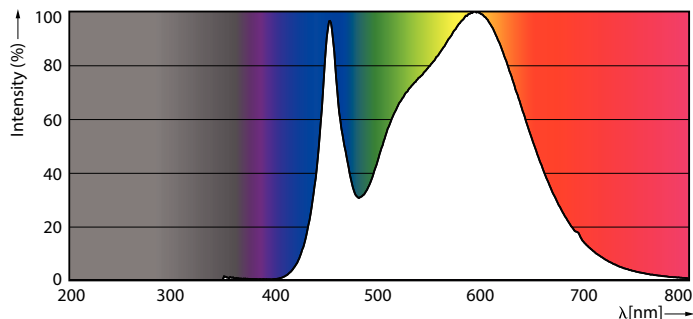

LEDTforce 36W ED90 E40 840