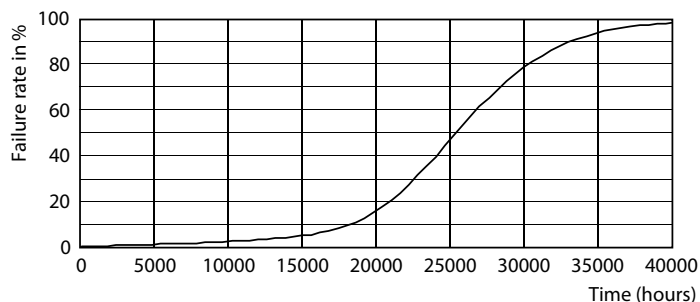

Údaje o produktu

General Information		Index barevného podání (jmen.)		80
Patice	E27 [E27]	Světelný tok na konci jmenovité životnosti (jmen.)	70 %	
Splňuje požadavky evropské směrnice RoHS	Ano	Operating and Electrical		
Jmenovitá životnost (jmen.)	25000 h	Vstupní frekvence	50 až 60 Hz	
Cyklus přepínání	15 000x	Power (Rated) (Nom)	36 W	
Technický typ	36-125W	Proud zdroje (jmen.)	165 mA	
Referenční světelný tok	Sphere	Ekvivalentní příkon	125 W	
Light Technical		Doba spuštění (jmen.)	0,5 s	
Kód barvy	830 [CCT: 3000 K]	Doba zahřátí na 60 % světla (jmen.)	0,5 s	
Vyzařovací úhel (jmen.)	300 °	Účinnost (jmen.)	0,9	
Světelný tok (jmen.)	5500 lm	Napětí (jmen.)	220-240 V	
Barevné konstrukce	Bílá (WH)			
Náhradní teplota chromatičnosti (jmen.)	3000 K			
Měrný výkon (jmen.) (nom.)	152,00 lm/W			
Konzistence barev	<6			

LEDTForce 36W ED90 E27 830

Trueforce CorePro LED HPL

Fotometrické údaje

LEDForce 36W ED90 E27

Životnost

LEDspots LED 25K

LEDspots LMP 25K