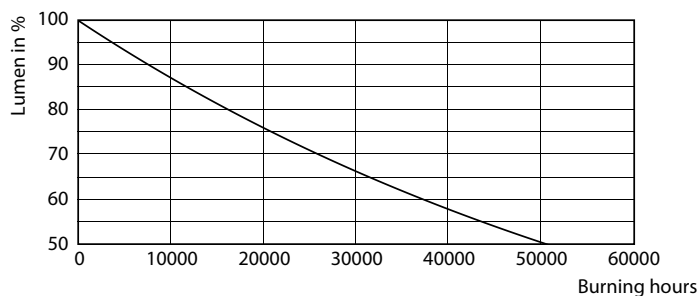

Údaje o produktu

General Information		Index barevného podání (jmen.)		80
Patice	E27 [E27]	Světelný tok na konci jmenovité životnosti (jmen.)	70 %	
Splňuje požadavky evropské směrnice RoHS	Ano	Operating and Electrical		
Jmenovitá životnost (jmen.)	25000 h	Vstupní frekvence	50 až 60 Hz	
Cyklus přepínání	15 000x	Power (Rated) (Nom)	36 W	
Technický typ	36-125W	Proud zdroje (jmen.)	165 mA	
Referenční světelný tok	Sphere	Ekvivalentní příkon	125 W	
Light Technical		Doba spuštění (jmen.)	0,5 s	
Kód barvy	830 [CCT: 3000 K]	Doba zahřátí na 60 % světla (jmen.)	0,5 s	
Vyzařovací úhel (jmen.)	300 °	Účinnost (jmen.)	0,9	
Světelný tok (jmen.)	5500 lm	Napětí (jmen.)	220-240 V	
Barevné konstrukce	Bílá (WH)			
Náhradní teplota chromatičnosti (jmen.)	3000 K			
Měrný výkon (jmen.) (nom.)	152,00 lm/W			
Konzistence barev	<6			

LEDTForce 36W ED90 E27 830

Trueforce CorePro LED HPL

Fotometrické údaje

LEDForce 36W ED90 E27

Životnost

LEDspots LED 25K

LEDspots LMP 25K