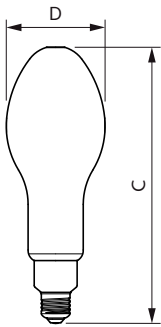

Trueforce CorePro LED HPL

Temperature	
Maximální teplota (jmen.)	60 °C
Controls and Dimming	
Regulovatelné	Ne
Mechanical and Housing	
Úprava žárovky	Mléčná
Tvar žárovky	ED90
Approval and Application	
Třída energetické účinnosti	D
Spotřeba energie kWh/1000 h	36 kWh

Registrační číslo EPREL	403654
Product Data	
Úplný kód výrobku	871951429927600
Objednávací název produktu	TForce Core LED HPL 36W E27 830 FR
EAN/UPC – výrobek	8719514299276
Objednávací kód	29927600
Číslování SAP – počet v balení	1
Číslování SAP – balení v krabici	6
Materiál SAP	929002481202
Celková hmotnost SAP (kus)	0,204 kg

Rozměrové výkresy

TForce 37W 5700lm 3000K E27 ND

Product	D	C
TForce Core LED HPL 36W E27 830 FR	90 mm	245 mm