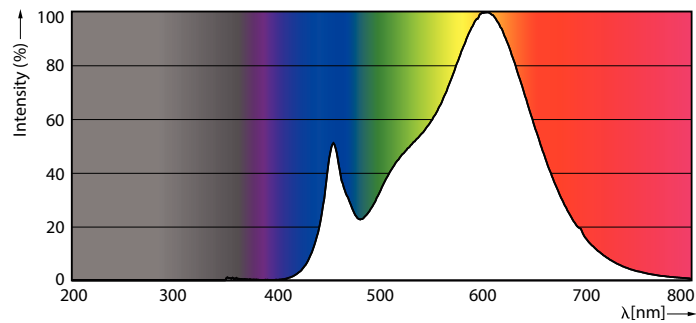

Fotometrické údaje

LEDTForce 36W ED90 E40 830

LEDTForce 36W ED90 E27 830