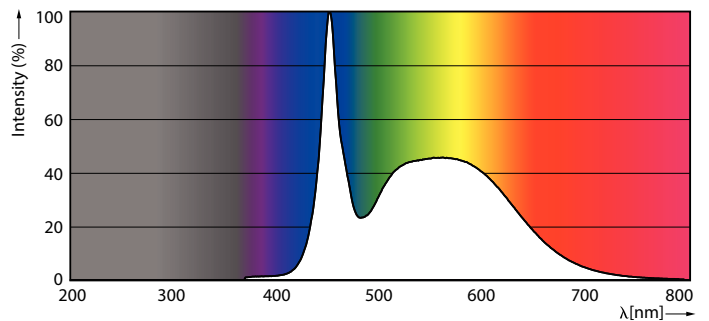

LEDtube MAS 36W G5 5600lm 865