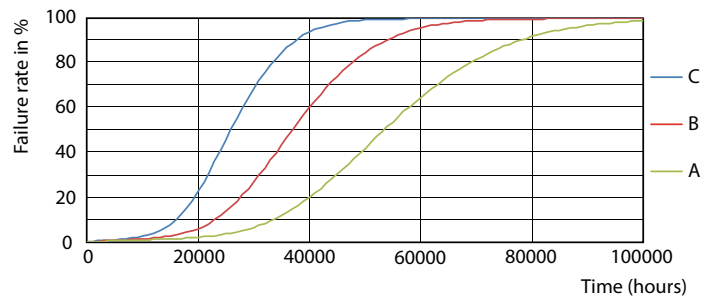

LEDtube Mains T5

Fotometrické údaje

Životnost

LEDtube 50K-LMP