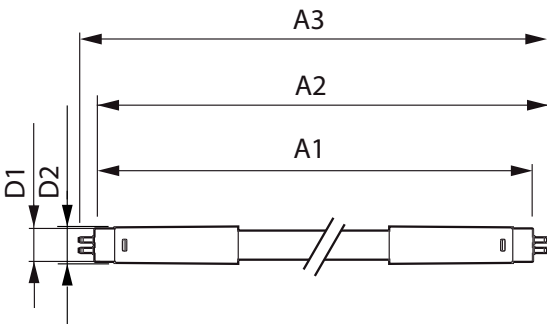

LEDtube Mains T5

Controls and Dimming

Regulovatelné	Ne

Mechanical and Housing

Úprava žárovky	Mléčná
Materiál žárovky	Glass
Délka výrobku	1500 mm
Tvar žárovky	Trubice, dvě patice

Approval and Application

Třída energetické účinnosti	D
Výrobek šetřící energii	Yes
Značky schválení	RoHS compliance TUV CE marking KEMA Keur certificate

Spotřeba energie kWh/1000 h	36 kWh
Registrační číslo EPREL	403648

Product Data

Úplný kód výrobku	871951429054900
Objednací název produktu	MAS LEDtube 1500mm UO 36W 865 T5
EAN/UPC – výrobek	8719514290549
Objednací kód	29054900
Číslování SAP – počet v balení	1
Číslování SAP – balení v krabici	10
Materiál SAP	929002475002
Celková hmotnost SAP (kus)	0,196 kg

Rozměrové výkresy

MAS LEDtube 1500mm UO 36W 865 T5

Product	D1	D2	A1	A2	A3
MAS LEDtube 1500mm UO 36W 865 T5	15,5 mm	18,8 mm	1449 mm	1456,1 mm	1463,2 mm

Fotometrické údaje

LEDtube MAS 36W G5 5600lm 865