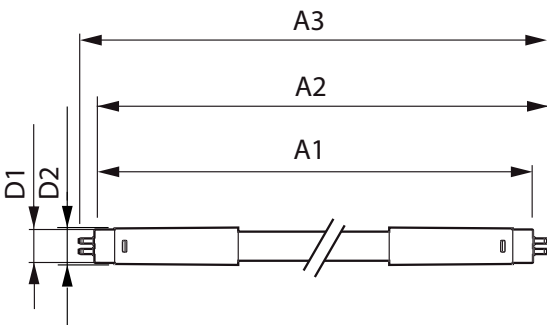

LEDtube Mains T5

Controls and Dimming

Regulovatelné	Ne

Mechanical and Housing

Úprava žárovky	Mléčná
Materiál žárovky	Glass
Délka výrobku	1500 mm
Tvar žárovky	Trubice, dvě patice

Approval and Application

Třída energetické účinnosti	D
Výrobek šetřící energii	Yes
Značky schválení	RoHS compliance CE marking KEMA Keur certificate
Značky schválení	TUV

Spotřeba energie kWh/1000 h	36 kWh
Registrační číslo EPREL	403647

Product Data

Úplný kód výrobku	871951429052500
Objednávací název produktu	MAS LEDtube 1500mm UO 36W 840 T5
EAN/UPC – výrobek	8719514290525
Objednávací kód	29052500
Číslování SAP – počet v balení	1
Číslování SAP – balení v krabici	10
Materiál SAP	929002474902
Celková hmotnost SAP (kus)	0,196 kg

Rozměrové výkresy

TLED 1500mm Mains 36W 5600lm 4000K G5

Product	D1	D2	A1	A2	A3
MAS LEDtube 1500mm UO 36W 840 T5	15,5 mm	18,8 mm	1449 mm	1456,1 mm	1463,2 mm

Fotometrické údaje

LEDtube MAS 36W G5 5600lm 840