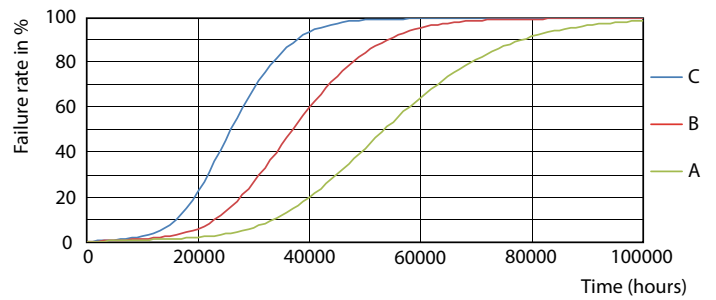

LEDtube Mains T5

Fotometrické údaje

Životnost

LEDtube 50K-LMP