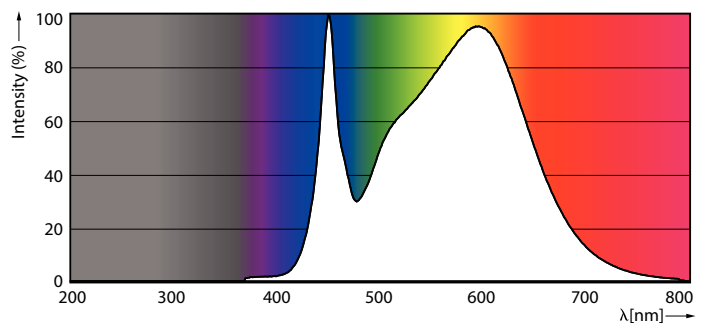

LEDtube MAS 36W G5 5600lm 840