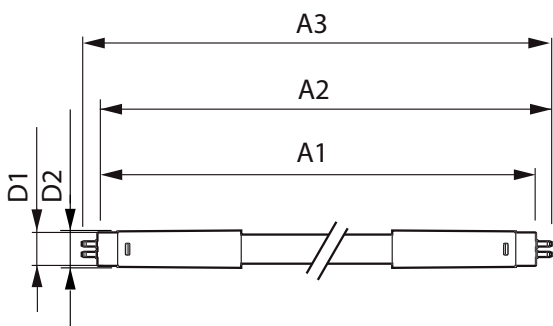

Regulovatelné	Ne
---------------	----

Mechanical and Housing

Úprava žárovky	Mléčná
Materiál žárovky	Glass
Délka výrobku	1500 mm
Tvar žárovky	Trubice, dvě patice

Approval and Application

Třída energetické účinnosti	D
Výrobek šetřící energii	Yes
Značky schválení	RoHS compliance TUV CE marking KEMA Keur certificate

Rozměrové výkresy

MAS LEDtube 1500mm UO 36W 830 T5

Product	D1	D2	A1	A2	A3
MAS LEDtube 1500mm UO 36W 830 T5	15,5 mm	18,8 mm	1449 mm	1456,1 mm	1463,2 mm

Fotometrické údaje

LEDtube MAS 36W G5 5200lm 830

LEDtube MAS 36W G5 5200lm