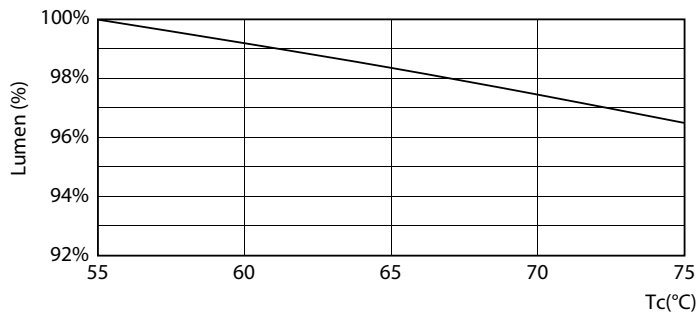

LEDtube Mains T5

Fotometrické údaje

LEDtube MAS 36W G5 5200lm 830

Životnost

LEDtube 50K-LED

LEDtube 50K FailureRate-LED

LEDtube MAS 36W 50K LumenVsTc

LEDtube 50K-LMP