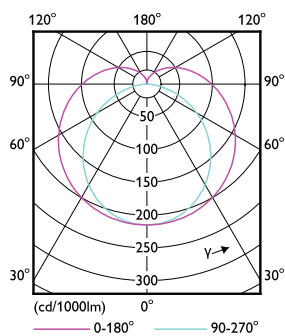

Regulovatelné	Ne
---------------	----

Mechanical and Housing

Úprava žárovky	Mléčná
Materiál žárovky	Glass
Délka výrobku	1500 mm
Tvar žárovky	Trubice, dvě patice

Approval and Application

Třída energetické účinnosti	D
Výrobek šetřící energii	Yes
Značky schválení	RoHS compliance TUV CE marking KEMA Keur certificate

Rozměrové výkresy

MAS LEDtube 1500mm UO 36W 830 T5

Product	D1	D2	A1	A2	A3
MAS LEDtube 1500mm UO 36W 830 T5	15,5 mm	18,8 mm	1449 mm	1456,1 mm	1463,2 mm

Fotometrické údaje

LEDtube MAS 36W G5 5200lm 830

LEDtube MAS 36W G5 5200lm