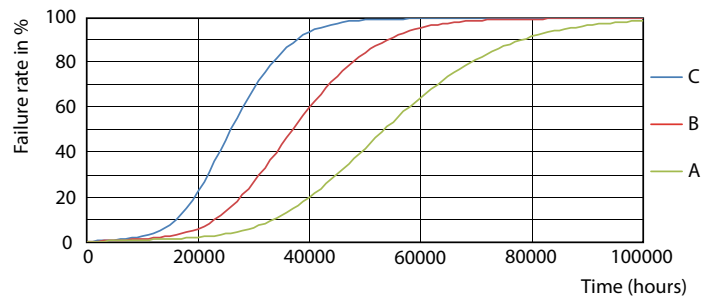

LEDtube Mains T5

Fotometrické údaje

LEDtube MAS 36W G5 5200lm 830

Životnost

LEDtube 50K-LED

LEDtube 50K FailureRate-LED

LEDtube MAS 36W 50K LumenVsTc

LEDtube 50K-LMP