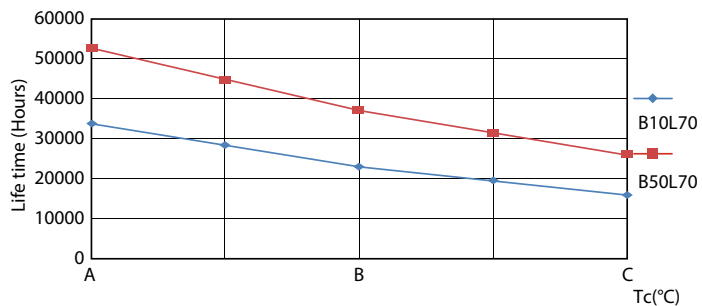

LEDtube Mains T5

Životnost

LEDtube 50K LifetimeVsTc-LED