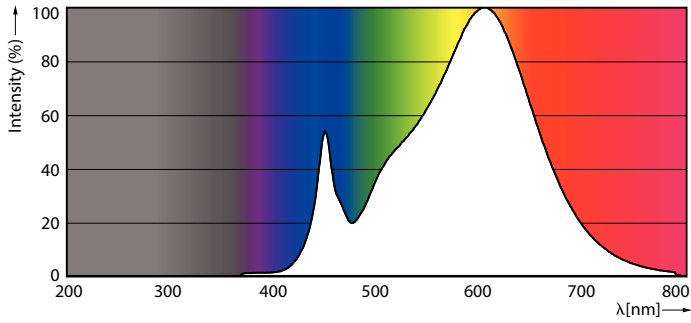

LEDtube Mains T5

Fotometrické údaje

LEDtube MAS 36W G5 5200lm 830