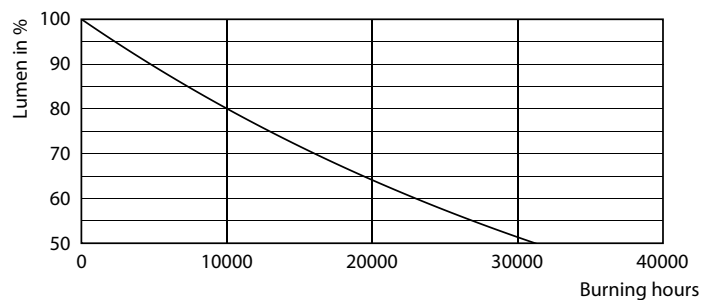

CorePro LEDcapsule MV

Fotometrické údaje

Životnost

15K LMP