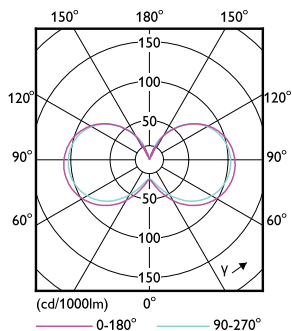

CorePro LEDcapsule MV

Fotometrické údaje

LEDcapsule MV 2,6W G9