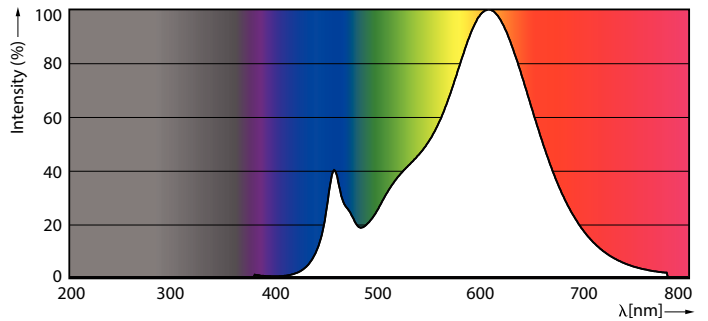

CorePro LEDcapsule MV

Controls and Dimming

Regulovatelné	Pouze s určitými stmívači

Mechanical and Housing

Tvar žárovky	Kapsle

Approval and Application

Třída energetické účinnosti	E
Vhodné pro zvýrazňující osvětlení	No
Spotřeba energie kWh/1000 h	3 kWh
Registrační číslo EPREL	374868

Product Data

Úplný kód výrobku	871869976669600
Objednávací název produktu	CorePro LEDcapsuleMV 2.6-25W G9 827 D
EAN/UPC – výrobek	8718699766696
Objednávací kód	76669600
Číslování SAP – počet v balení	1
Číslování SAP – balení v krabici	12
Materiál SAP	929002389902
Celková hmotnost SAP (kus)	0,012 kg

Rozměrové výkresy

Product	D	C
CorePro LEDcapsuleMV 2.6-25W G9 827 D	15 mm	52 mm

Fotometrické údaje

LEDcapsule MV 2,6W G9 827

LEDcapsule MV 2,6W G9 827