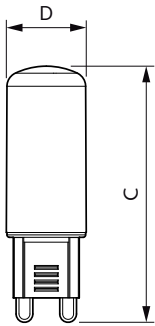

Rozměrové výkresy

Capsule G9 25W 215lm 2700K G9 Dim 15khrs

Product	D	C
CorePro LEDcapsuleMV 2.6-25W G9 827 D	15 mm	52 mm

Fotometrické údaje

LEDcapsule MV 2,6W G9 827

LEDcapsule MV 2,6W G9 827

CorePro LEDcapsule MV