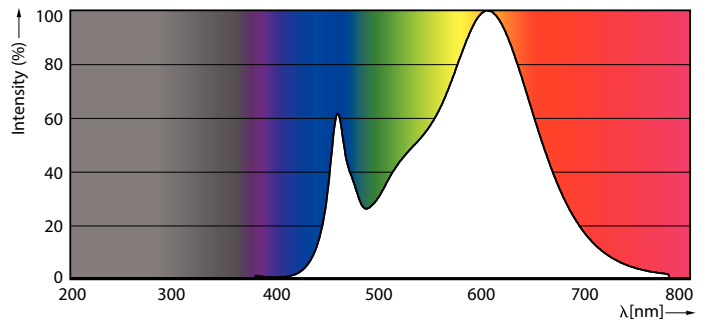

Rozměrové výkresy

GY6.35 1.9W-20W 200lm 3000K Non-Dim

Product	D	C
CorePro LEDcapsuleLV 1.8-20W GY6.35 830	13 mm	35 mm

Fotometrické údaje

LEDcapsule LV 1,8W GY6,35 830

LEDcapsule LV 1,8W GY6,35 830

LEDcapsule LV 1,8W GY6,35 830