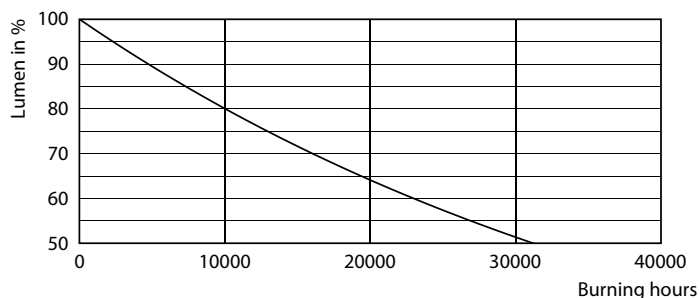

CorePro LEDcapsule LV

Fotometrické údaje

LEDcapsule LV 1W G4

Životnost

15K LED

15K LMP