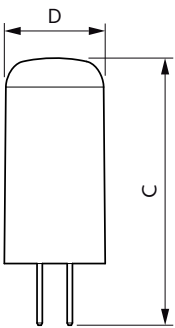

Rozměrové výkresy

GY6.35 1.9W-20W 200lm 3000K Non-Dim

Product	D	C
CorePro LEDcapsuleLV 1.8-20W GY6.35 830	13 mm	35 mm

Fotometrické údaje

LEDcapsule LV 1,8W GY6,35 830

LEDcapsule LV 1,8W GY6,35 830

LEDcapsule LV 1,8W GY6,35 830