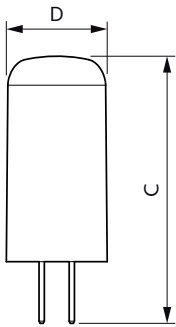

Rozměrové výkresy

Product	D	C
CorePro LEDcapsuleLV 1.8-20W GY6.35 827	13 mm	35 mm

Fotometrické údaje

Light Distribution Diagram - CorePro LEDcapsuleLV 1.8-20W GY6.35 827

CorePro LEDcapsule LV

Fotometrické údaje