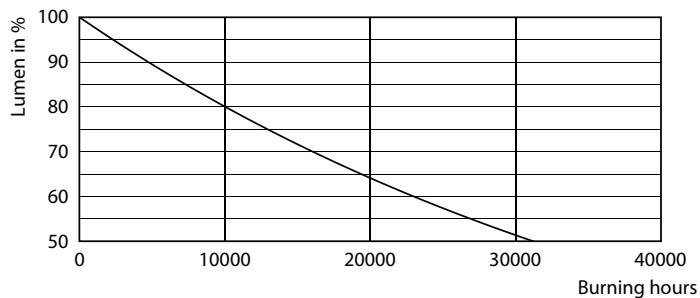

Lumen Maintenance Diagram - CorePro LEDcapsuleLV 1.8-20W GY6.35 827