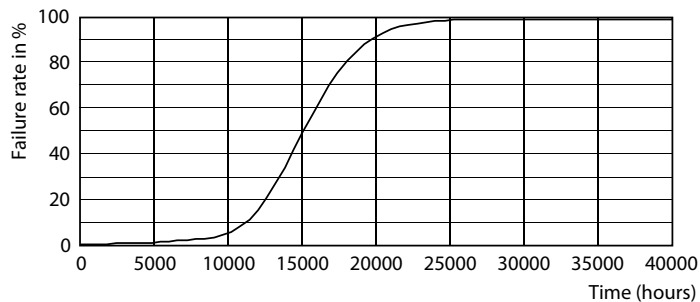

Životnost

Life Expectancy Diagram - CorePro LEDcapsuleLV 1.8-20W GY6.35 827