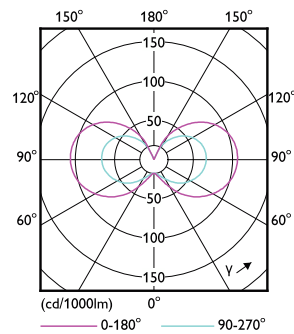

Rozměrové výkresy

Product	D	C
CorePro LEDcapsuleLV 1.8-20W GY6.35 827	13 mm	35 mm

Fotometrické údaje

Light Distribution Diagram - CorePro LEDcapsuleLV 1.8-20W GY6.35 827

CorePro LEDcapsule LV

Fotometrické údaje