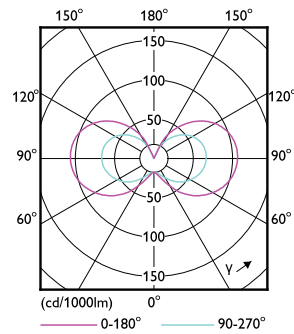

Rozměrové výkresy

Capsule G4 2.4W-20W 200lm 2700K Dim

Product	D	C
CorePro LEDcapsuleLV 2.1-20W G4 827 D	15 mm	40 mm

Fotometrické údaje

LEDcapsule LV 2,1W G4 827

LEDcapsule LV 1W G4

CorePro LEDcapsule LV

Fotometrické údaje