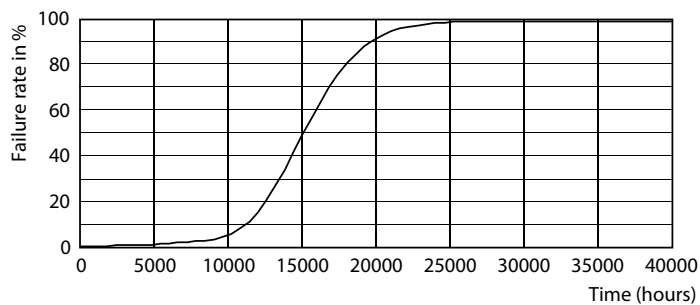

CorePro LEDcapsule LV

Fotometrické údaje

LEDcapsule LV 2,1W G4 827

Životnost

15K LED