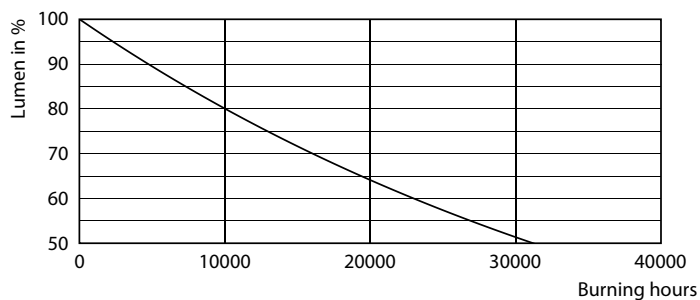

CorePro LEDcapsule LV

Fotometrické údaje

LEDcapsule LV 2,1W G4 827

Životnost

15K LED

15K LMP