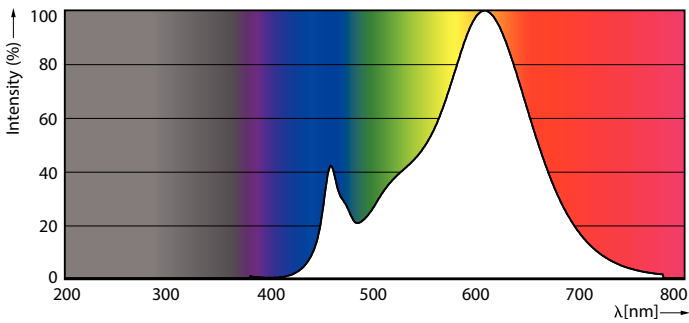

Fotometrické údaje

LEDcapsule LV 2,1W G4 827