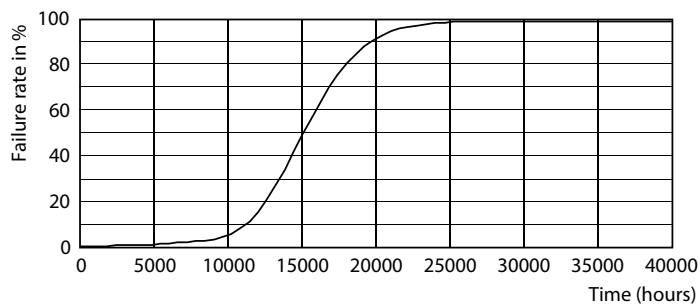

Životnost

15K LED