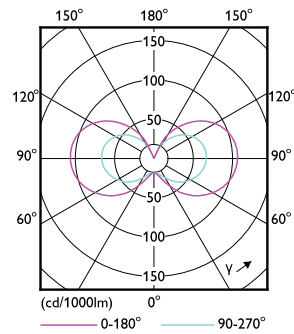

Údaje o produktu

General Information	
Patice	G4 [G4]
Splňuje požadavky evropské směrnice RoHS	Ano
Jmenovitá životnost (jmen.)	15000 h
Cyklus přepínání	50 000x
Technický typ	2.7-28W
Referenční světelný tok	Sphere
Light Technical	
Kód barvy	830 [CCT: 3000 K]
Vyzařovací úhel (jmen.)	300 °
Světelný tok (jmen.)	330 lm
Barevné konstrukce	Bílá (WH)
Náhradní teplota chromatičnosti (jmen.)	3000 K
Měrný výkon (jmen.) (nom.)	122,00 lm/W
Konzistence barev	<6
Index barevného podání (jmen.)	80

Rozměrové výkresy

Capsule G4 2.4W-28W 280lm 3000K Non-Dim

Product	D	C
CorePro LEDcapsuleLV 2.7-28W G4 830	15 mm	40 mm

Fotometrické údaje

LEDcapsule LV 2,7W G4 830

LEDcapsule LV 1W G4

CorePro LEDcapsule LV

Fotometrické údaje