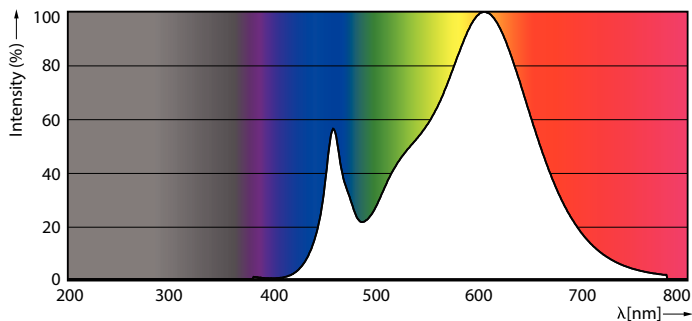

CorePro LEDcapsule LV

Fotometrické údaje

LEDcapsule LV 2,7W G4 830