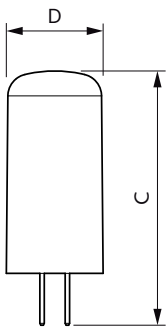

Rozměrové výkresy

Capsule G4 2.4W-28W 280lm 3000K Non-Dim

Product	D	C
CorePro LEDcapsuleLV 2.7-28W G4 830	15 mm	40 mm

Fotometrické údaje

LEDcapsule LV 2,7W G4 830

LEDcapsule LV 1W G4

CorePro LEDcapsule LV

Fotometrické údaje