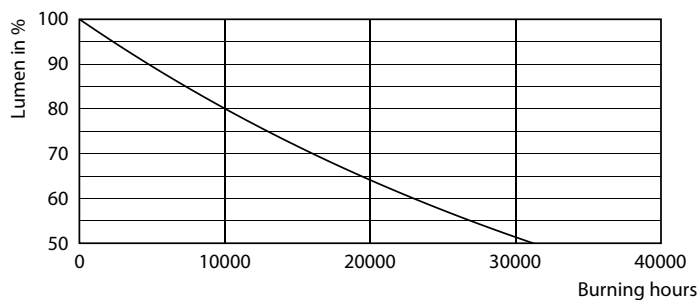

CorePro LEDcapsule LV

Fotometrické údaje

Životnost

15K LMP