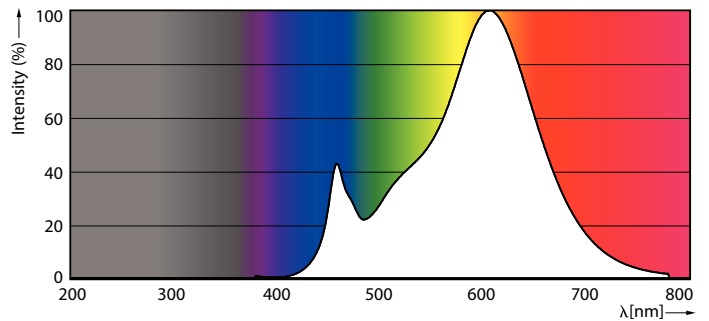

LEDcapsule LV 2,7W G4 827

LEDcapsule LV 2,7W G4 827