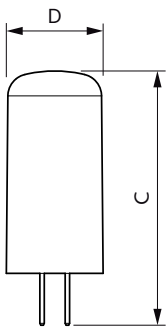

Rozměrové výkresy

Capsule G4 2.4W-28W 280lm 2700K Non-Dim

Product	D	C
CorePro LEDcapsuleLV 2.7-28W G4 827	15 mm	40 mm

Fotometrické údaje

LEDcapsule LV 2,7W G4 827

LEDcapsule LV 2,7W G4 827

CorePro LEDcapsule LV