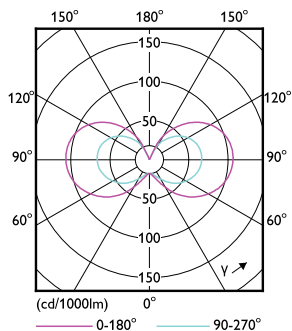

CorePro LEDcapsule LV

Fotometrické údaje

LEDcapsule LV 1W G4