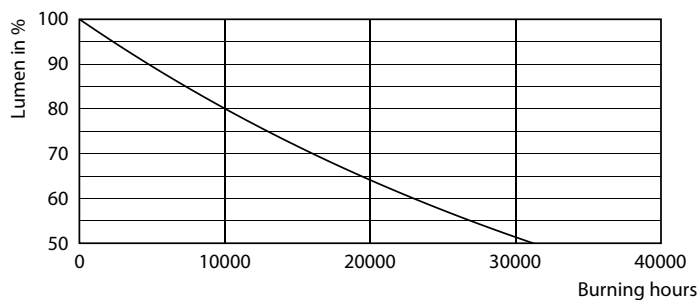

Fotometrické údaje

LEDcapsule LV 1W G4

Životnost

15K LED

15K LMP