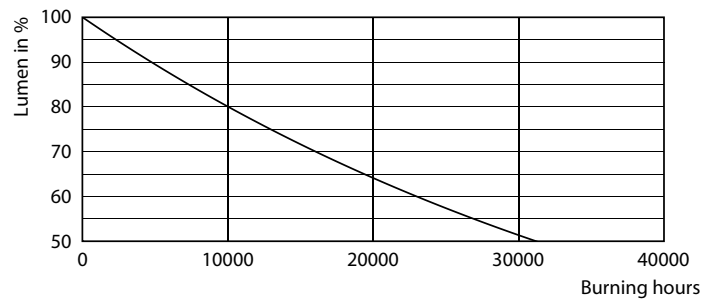

CorePro LEDcapsule LV

Fotometrické údaje

CorePro LEDcapsule LV Page 1 of 10 Page 11

LEDcapsule LV 1,8W G4 827

Životnost

15K LED

15K LMP