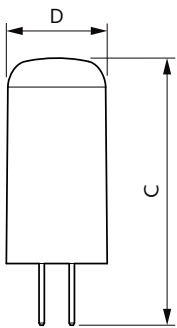

CorePro LEDcapsule LV

Mechanical and Housing

Tvar žárovky Kapsle

Approval and Application

Třída energetické účinnosti F

Vhodné pro zvýrazňující osvětlení No

Spotřeba energie kWh/1000 h 2 kWh

Registrační číslo EPREL 374873

Product Data

Úplný kód výrobku 871869976765500

Objednávací název produktu CorePro LEDcapsuleLV 1.8-20W G4 827

EAN/UPC – výrobek 8718699767655

Objednávací kód 76765500

Číslování SAP – počet v balení 1

Číslování SAP – balení v krabici 12

Materiál SAP 929002389002

Celková hmotnost SAP (kus) 0,008 kg

Rozměrové výkresy

Capsule G4 1.9W-20W 200lm 2700K Non-Dim