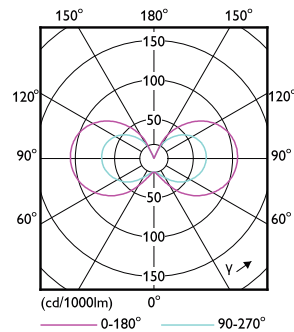

Product	D	C
CorePro LEDcapsuleLV 1.8-20W G4 827	13 mm	35 mm

Fotometrické údaje

LEDcapsule LV 1,8W G4 827

LEDcapsule LV 1W G4

CorePro LEDcapsule LV

Fotometrické údaje

CorePro LEDcapsule LV Page 1 of 10 Page 11