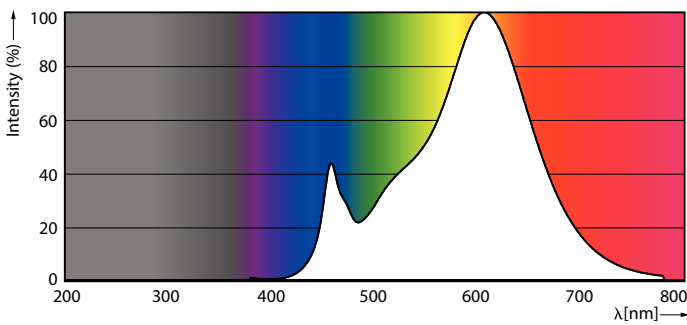

Fotometrické údaje

LEDcapsule LV 1,8W G4 827