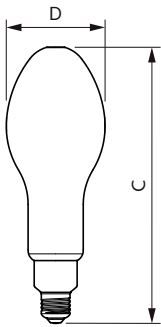

Approval and Application

Třída energetické účinnosti	D
Spotřeba energie kWh/1000 h	26 kWh

Registrační číslo EPREL

403623

Product Data

Úplný kód výrobku	871869975035000
Objednávací název produktu	TForce Core LED HPL 26W E27 840 FR
EAN/UPC – výrobek	8718699750350
Objednávací kód	75035000
Číslování SAP – počet v balení	1
Číslování SAP – balení v krabici	6
Materiál SAP	929002350202
Celková hmotnost SAP (kus)	0,210 kg

Rozměrové výkresy

TForce 30W 4000lm 4000K E27 ND

Product	D	C
TForce Core LED HPL 26W E27 840 FR	90 mm	245 mm

Fotometrické údaje

LEDTForce 26W ED90 E27 840

LEDTForce ED90 E27

Trueforce CorePro LED HPL

Fotometrické údaje