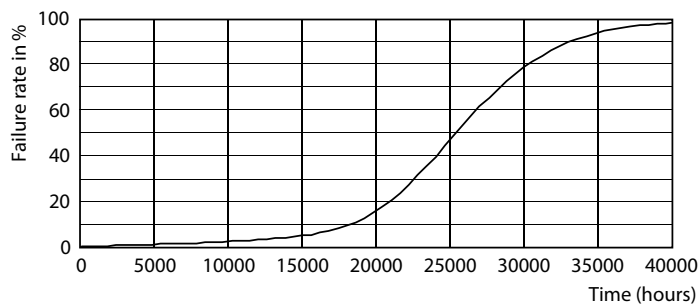

Trueforce CorePro LED HPL

Fotometrické údaje

LEDForce 26W ED90 E27 840

Životnost

LEDspots LED 25K