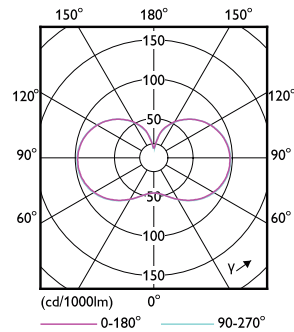

Rozměrové výkresy

TForce 30W 4000lm 4000K E27 ND

Product	D	C
TForce Core LED HPL 26W E27 840 FR	90 mm	245 mm

Fotometrické údaje

LEDTForce 26W ED90 E27 840

LEDTForce ED90 E27

Trueforce CorePro LED HPL

Fotometrické údaje