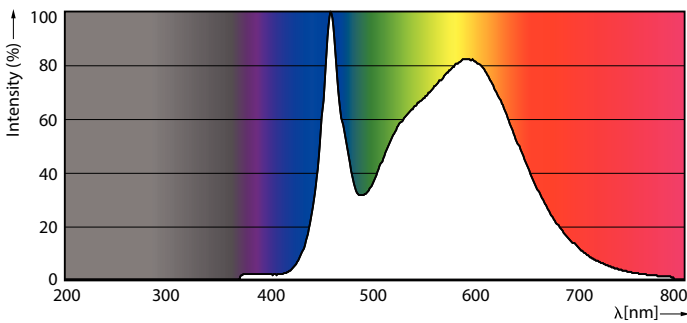

Fotometrické údaje

LEDTForce 26W ED90 E27 840