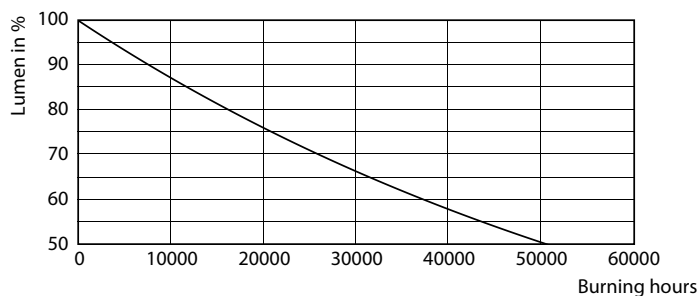

Údaje o produktu

General Information		Konzistence barev	
Patice	E27 [E27]		<6
Splňuje požadavky evropské směrnice RoHS	Ano	Index barevného podání (jmen.)	80
Jmenovitá životnost (jmen.)	25000 h	Světelný tok na konci jmenovité životnosti (jmen.)	0,7 %
Cyklus přepínání	15 000x	Operating and Electrical	
Technický typ	26-125W	Vstupní frekvence	50 až 60 Hz
Referenční světelný tok	Sphere	Power (Rated) (Nom)	26 W
Light Technical		Proud zdroje (jmen.)	145 mA
Kód barvy	830 [CCT: 3000 K]	Ekvivalentní příkon	125 W
Vyzařovací úhel (jmen.)	300 °	Doba spuštění (jmen.)	0,5 s
Světelný tok (jmen.)	4000 lm	Doba zahřátí na 60 % světla (jmen.)	0.5 s
Světelný tok (jmen.) (nom.)	4000 lm	Účinnost (jmen.)	0.9
Barevné konstrukce	Bílá (WH)	Napětí (jmen.)	220-240 V
Náhradní teplota chromatičnosti (jmen.)	3000 K		
Měrný výkon (jmen.) (nom.)	153,00 lm/W		

Trueforce CorePro LED HPL

Fotometrické údaje

LEDTForce 26W ED90 E27 830

Životnost

LEDspots LED 25K

LEDspots LMP 25K