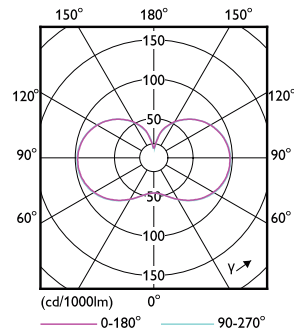

Údaje o produktu

General Information		Konzistence barev	
Patice	E27 [E27]		<6
Splňuje požadavky evropské směrnice RoHS	Ano	Index barevného podání (jmen.)	80
Jmenovitá životnost (jmen.)	25000 h	Světelný tok na konci jmenovité životnosti (jmen.)	0,7 %
Cyklus přepínání	15 000x	Operating and Electrical	
Technický typ	26-125W	Vstupní frekvence	50 až 60 Hz
Referenční světelný tok	Sphere	Power (Rated) (Nom)	26 W
Light Technical		Proud zdroje (jmen.)	145 mA
Kód barvy	830 [CCT: 3000 K]	Ekvivalentní příkon	125 W
Vyzařovací úhel (jmen.)	300 °	Doba spuštění (jmen.)	0,5 s
Světelný tok (jmen.)	4000 lm	Doba zahřátí na 60 % světla (jmen.)	0.5 s
Světelný tok (jmen.) (nom.)	4000 lm	Účinnost (jmen.)	0.9
Barevné konstrukce	Bílá (WH)	Napětí (jmen.)	220-240 V
Náhradní teplota chromatičnosti (jmen.)	3000 K		
Měrný výkon (jmen.) (nom.)	153,00 lm/W		

Rozměrové výkresy

TForce 30W 4000lm 3000K E27 ND

Product	D	C
TForce Core LED HPL 26W E27 830 FR	90 mm	245 mm

Fotometrické údaje

OSRAM Professional LED Lighting E27 Page 11

LEDTForce ED90 E27

LEDTForce 26W ED90 E27 830