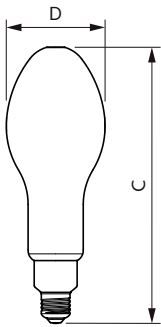

Approval and Application

Třída energetické účinnosti	D
Spotřeba energie kWh/1000 h	26 kWh

Registrační číslo EPREL

403622

Product Data

Úplný kód výrobku	871869975033600
Objednávací název produktu	TForce Core LED HPL 26W E27 830 FR
EAN/UPC – výrobek	8718699750336
Objednávací kód	75033600
Číslování SAP – počet v balení	1
Číslování SAP – balení v krabici	6
Materiál SAP	929002350102
Celková hmotnost SAP (kus)	0,210 kg

Rozměrové výkresy

TForce 30W 4000lm 3000K E27 ND

Product	D	C
TForce Core LED HPL 26W E27 830 FR	90 mm	245 mm

Fotometrické údaje

OSRAM Professional LED Lighting E27 Page 11

LEDTForce ED90 E27

LEDTForce 26W ED90 E27 830