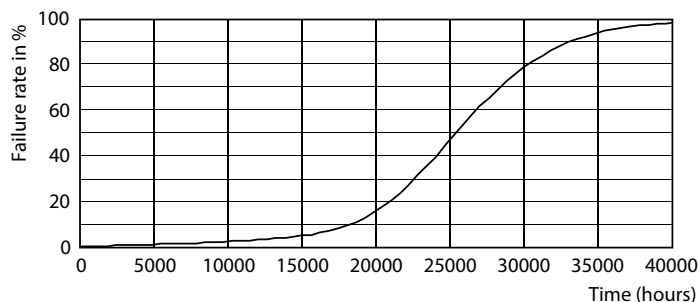

Životnost

Life Expectancy Diagram - TForce Core LED HPL 18W E27 840 FR