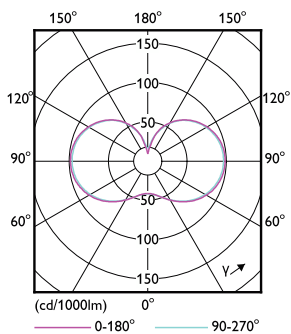

Fotometrické údaje

Light Distribution Diagram - TForce Core LED HPL 18W E27 840 FR

General uniform lighting - TForce Core LED HPL 18W E27 840 FR