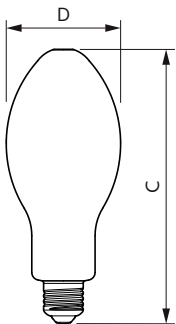

Trueforce CorePro LED HPL

Spotřeba energie	18 W
Proud zdroje (jmen.)	170 mA
Ekvivalentní příkon	80 W
Doba spuštění (jmen.)	0,5 s
Doba zahřívání do 60 % světla	0,5 s
Účinnost (zlomek)	0.5
Napětí (jmen.)	220-240 V

Teplota okolí

Rozsah okolních teplot	-20 °C až 45 °C
Maximální teplota (jmen.)	50,4 °C

Řízení a stmívání

Stmívatelné	Ne

Mechanické a materiály

Povrchová úprava žárovky	Matná
Tvar žárovky	ED75 [ED 75 mm]

Certifikace a použití

Třída energetické účinnosti	C
Spotřeba energie kWh/1000 h	18 kWh
Registrační číslo databáze EPREL	403621

Označení a balení

Full EOC	871869975031200
Objednací název produktu	TForce Core LED HPL 18W E27 840 FR
Objednací kód	75031200
Číslování SAP – počet v balení	1
Číslování SAP – balení v krabici	6
Číslo materiálu (12NC)	929002350002
Celý název výrobku	TForce Core LED HPL 18W E27 840 FR
Pouzdro – EAN/UPC	8718699750329
EAN/UPC - Product/Case	8718699750312

Rozměrové výkresy

Product	D	C
TForce Core LED HPL 18W E27 840 FR	75 mm	180 mm