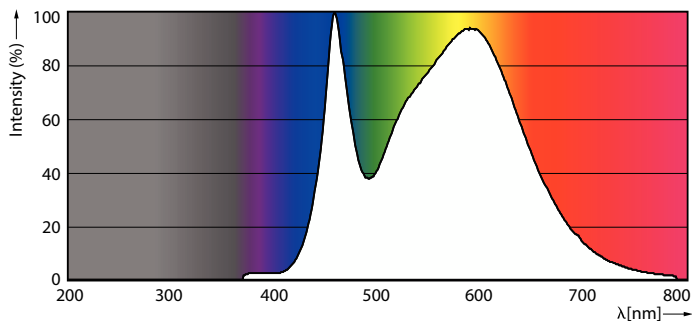

Trueforce CorePro LED HPL

Fotometrické údaje

Spectral Power Distribution Colour - TForce Core LED HPL 18W E27 840 FR