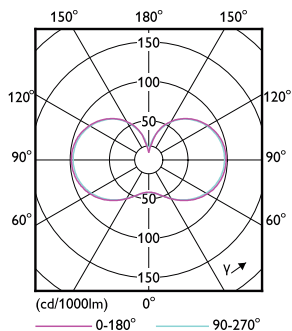

Trueforce CorePro LED HPL

Fotometrické údaje

LEDTForce ED75 E27