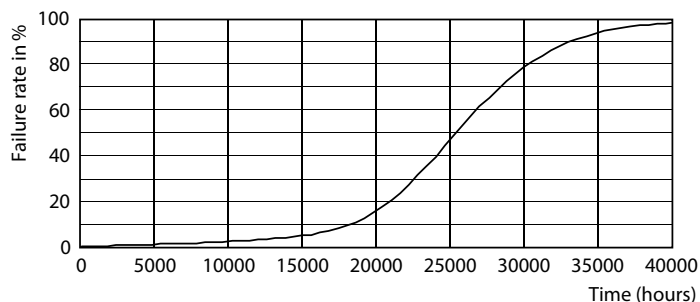

Životnost

LEDspots LED 25K