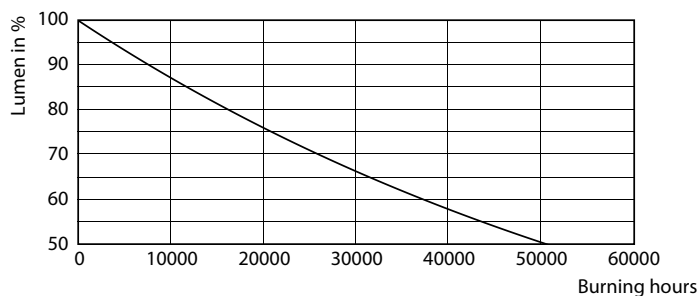

Údaje o produktu

General Information		Konzistence barev	
Patice	E27 [E27]		<6
Splňuje požadavky evropské směrnice RoHS	Ano	Index barevného podání (jmen.)	80
Jmenovitá životnost (jmen.)	25000 h	Světelný tok na konci jmenovité životnosti (jmen.)	0,7 %
Cyklus přepínání	15 000x		
Technický typ	18-80W	Operating and Electrical	
Referenční světelný tok	Sphere	Vstupní frekvence	50 až 60 Hz
Light Technical		Power (Rated) (Nom)	18 W
Kód barvy	830 [CCT: 3000 K]	Proud zdroje (jmen.)	170 mA
Vyzařovací úhel (jmen.)	300 °	Ekvivalentní příkon	80 W
Světelný tok (jmen.)	3000 lm	Doba spuštění (jmen.)	0,5 s
Světelný tok (jmen.) (nom.)	3000 lm	Doba zahřátí na 60 % světla (jmen.)	0,5 s
Barevné konstrukce	Bílá (WH)	Účinnost (jmen.)	0,5
Náhradní teplota chromatičnosti (jmen.)	3000 K	Napětí (jmen.)	220-240 V
Měrný výkon (jmen.) (nom.)	166,00 lm/W		

Trueforce CorePro LED HPL

Fotometrické údaje

LEDTForce ED75 E27

Životnost

LEDspots LED 25K

LEDspots LMP 25K