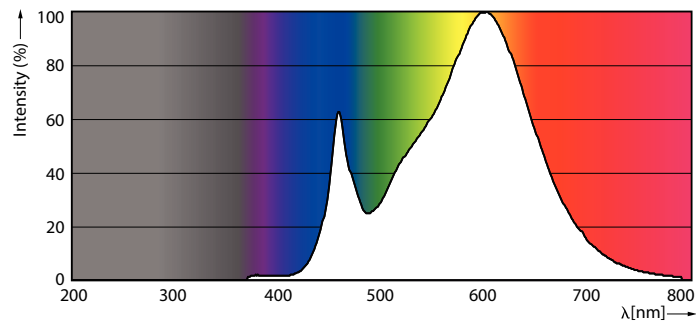

Fotometrické údaje

LEDTForce 18W ED75 E27 830

LEDTForce 18W ED75 E27 830