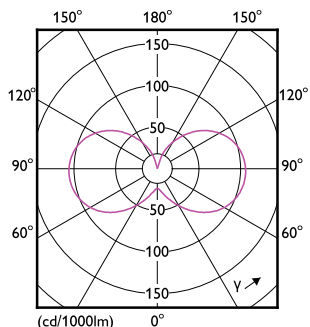

CorePro LEDcapsule MV

Fotometrické údaje

LEDcapsule ND 4.8-60W G9