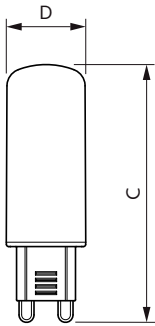

Rozměrové výkresy

G9 230V 5W-55W 600lm 36D 3000K GU9 ND

Product	D	C
CorePro LEDcapsule ND 4.8-60W G9 830	19 mm	60 mm

Fotometrické údaje

LEDcapsule ND 4.8-60W G9 830

LEDcapsule ND 4.8-60W G9 830

CorePro LEDcapsule MV