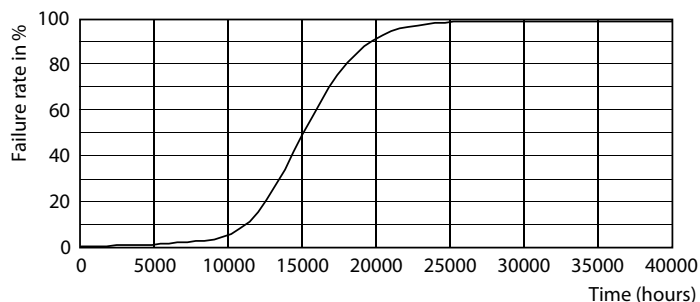

Životnost

LEDcapsule ND 4.8-60W G9