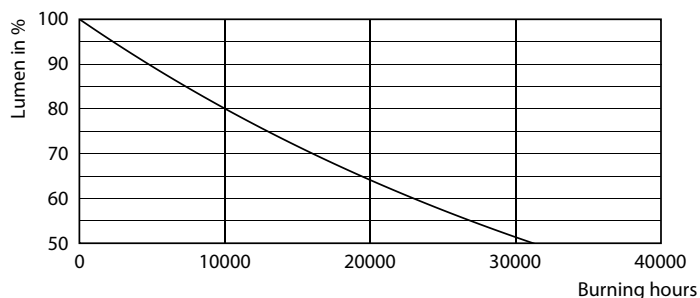

Fotometrické údaje

LEDcapsule ND 4.8-60W G9

Životnost

LEDcapsule ND 4.8-60W G9

LEDcapsule ND 4.8-60W G9