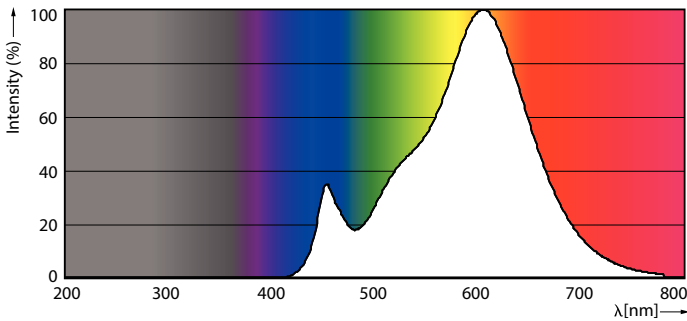

CorePro LEDcapsule MV

Controls and Dimming

Regulovatelné	Ne

Mechanical and Housing

Tvar žárovky	Kapsle

Approval and Application

Třída energetické účinnosti	E
Vhodné pro zvýrazňující osvětlení	No
Spotřeba energie kWh/1000 h	5 kWh
Registrační číslo EPREL	397600

Product Data

Úplný kód výrobku	871869965818200
Objednávací název produktu	CorePro LEDcapsule ND 4.8-60W G9 830
EAN/UPC – výrobek	8718699658182
Objednávací kód	65818200
Číslování SAP – počet v balení	1
Číslování SAP – balení v krabici	12
Materiál SAP	929002059802
Celková hmotnost SAP (kus)	0,012 kg

Rozměrové výkresy

Product	D	C
CorePro LEDcapsule ND 4.8-60W G9 830	19 mm	60 mm

Fotometrické údaje

LEDcapsule ND 4.8-60W G9 830

LEDcapsule ND 4.8-60W G9 830