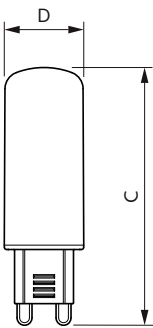

Rozměrové výkresy

Product	D	C
CorePro LEDcapsule ND 4.8-60W G9 827	19 mm	60 mm

Fotometrické údaje

Light Distribution Diagram - CorePro LEDcapsule ND 4.8-60W G9 827

CorePro LEDcapsule MV

Fotometrické údaje

Spectral Power Distribution Colour - CorePro LEDcapsule ND 4.8-60W G9 827