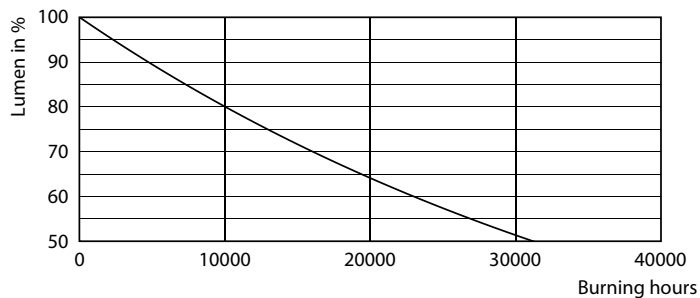

Lumen Maintenance Diagram - CorePro LEDcapsule ND 4.8-60W G9 827