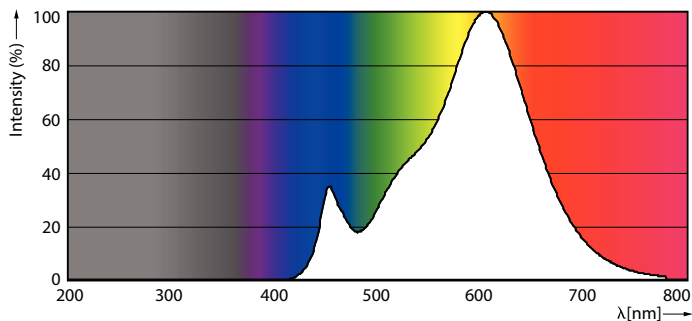

Rozměrové výkresy

Product	D	C
CorePro LEDcapsule ND 4.8-60W G9 827	19 mm	60 mm

Fotometrické údaje

Light Distribution Diagram - CorePro LEDcapsule ND 4.8-60W G9 827

CorePro LEDcapsule MV

Fotometrické údaje

Spectral Power Distribution Colour - CorePro LEDcapsule ND 4.8-60W G9 827