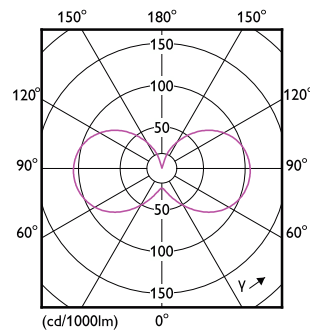

Rozměrové výkresy

Product	D	C
CorePro LEDcapsule ND 4.8-60W G9 827	19 mm	60 mm

Fotometrické údaje

Light Distribution Diagram - CorePro LEDcapsule ND 4.8-60W G9 827

CorePro LEDcapsule MV

Fotometrické údaje

Spectral Power Distribution Colour - CorePro LEDcapsule ND 4.8-60W G9 827