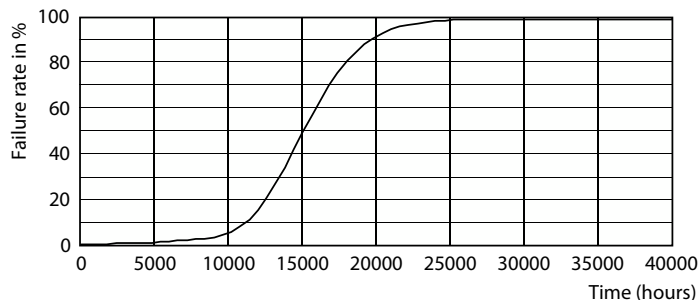

Životnost

Life Expectancy Diagram - CorePro LEDcapsule ND 4.8-60W G9 827