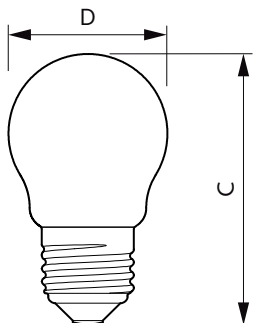

Úprava žárovky	Mléčná
Tvar žárovky	P45 [P 45mm]

Approval and Application

Třída energetické účinnosti	E
Spotřeba energie kWh/1000 h	7 kWh
Registrační číslo EPREL	387452

Product Data

Úplný kód výrobku	871951434768700
Objednávací název produktu	CorePro LEDLusterND6.5-60W P45 E27827FRG
EAN/UPC – výrobek	8719514347687
Objednávací kód	34768700
Číslování SAP – počet v balení	1
Číslování SAP – balení v krabici	10
Materiál SAP	929002029292
Celková hmotnost SAP (kus)	0,012 kg

Rozměrové výkresy

Candle P45 60W 806lm 2700K E27 NDFrosted

Product	D	C
CorePro LEDLusterND6.5-60W P45 E27827FRG	45 mm	78 mm

Fotometrické údaje

LEDluster E27 P45 827 FR

LEDbulb 6,5-60W E14 B35

Svíčkové a lustrové LED světelné zdroje CorePro GLASS