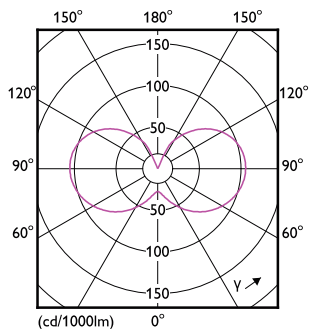

Svíčkové a lustrové LED světelné zdroje CorePro GLASS

Fotometrické údaje

LEDbulb 6,5-60W E14 P45