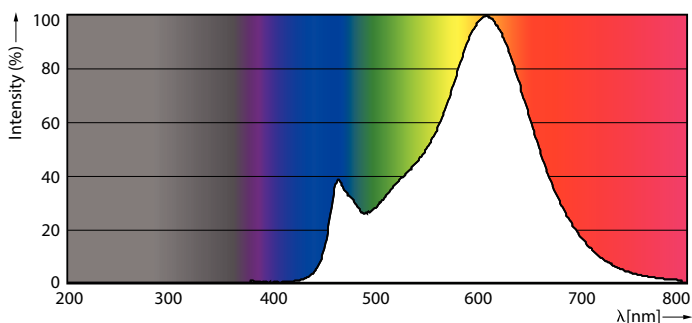

Údaje o produktu

General Information		Světelný tok na konci jmenovité životnosti (jmen.)	
Patice	E27 [E27]	70 %	
Splňuje požadavky evropské směrnice RoHS	Ano	Operating and Electrical	
Jmenovitá životnost (jmen.)	15000 h	Vstupní frekvence	50 až 60 Hz
Cyklus přepínání	20 000x	Power (Rated) (Nom)	6,5 W
Referenční světelný tok	Sphere	Proud zdroje (jmen.)	50 mA
Light Technical		Ekvivalentní příkon	60 W
Kód barvy	827 [CCT: 2700 K]	Doba spuštění (jmen.)	0,5 s
Světelný tok (jmen.)	806 lm	Doba zahřátí na 60 % světla (jmen.)	0,5 s
Barevné konstrukce	Teplá bílá (WW)	Účinnost (jmen.)	0,55
Náhradní teplota chromatičnosti (jmen.)	2700 K	Napětí (jmen.)	220-240 V
Měrný výkon (jmen.) (nom.)	124,00 lm/W		
Konzistence barev	<6		
Index barevného podání (jmen.)	80		

Rozměrové výkresy

Candle P45 60W 806lm 2700K E27 NDFrosted

Product	D	C
CorePro LEDLusterND6.5-60W P45 E27827FRG	45 mm	78 mm

Fotometrické údaje

LEDluster E27 P45 827 FR

LEDbulb 6,5-60W E14 B35

Svíčkové a lustrové LED světelné zdroje CorePro GLASS