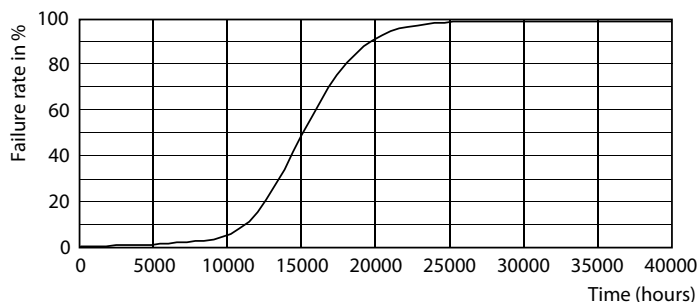

Fotometrické údaje

LEDbulb 6,5-60W E14 P45

Životnost

LEDbulb 6,5-60W E14 B35

LEDbulb 6,5-60W E14 B35