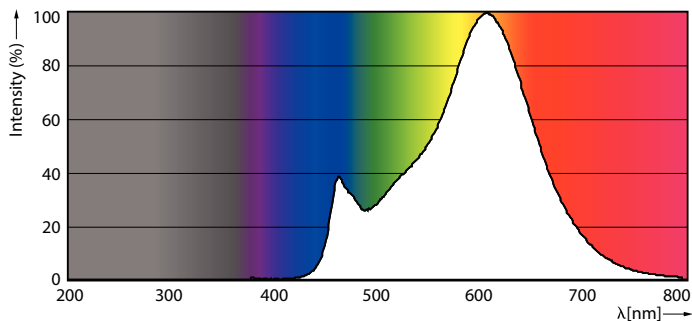

Údaje o produktu

General Information		Světelný tok na konci jmenovité životnosti (jmen.)	
Patice	E27 [E27]	70 %	
Splňuje požadavky evropské směrnice RoHS	Ano	Operating and Electrical	
Jmenovitá životnost (jmen.)	15000 h	Vstupní frekvence	50 až 60 Hz
Cyklus přepínání	20 000x	Power (Rated) (Nom)	6,5 W
Referenční světelný tok	Sphere	Proud zdroje (jmen.)	50 mA
Light Technical		Ekvivalentní příkon	60 W
Kód barvy	827 [CCT: 2700 K]	Doba spuštění (jmen.)	0,5 s
Světelný tok (jmen.)	806 lm	Doba zahřátí na 60 % světla (jmen.)	0,5 s
Barevné konstrukce	Teplá bílá (WW)	Účinnost (jmen.)	0,55
Náhradní teplota chromatičnosti (jmen.)	2700 K	Napětí (jmen.)	220-240 V
Měrný výkon (jmen.) (nom.)	124,00 lm/W		
Konzistence barev	<6		
Index barevného podání (jmen.)	80		

Rozměrové výkresy

Candle P45 60W 806lm 2700K E27 ND Clear

Product	D	C
CorePro LEDLusterND6.5-60W P45 E27827CLG	45 mm	78 mm

Fotometrické údaje

LEDluster E27 P45 827 CL

LEDbulb 6,5-60W E14 B35

Svíčkové a lustrové LED světelné zdroje CorePro GLASS

Fotometrické údaje

LEDbulb 6,5-60W E14 B35

Životnost

LEDbulb 6,5-60W E14 B35

LEDbulb 6,5-60W E14 B35