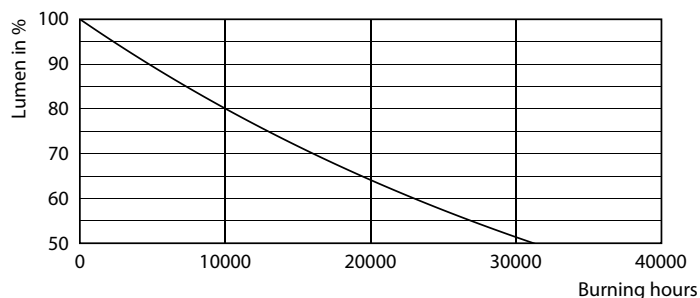

Životnost

LEDbulb 6,5-60W E14 B35