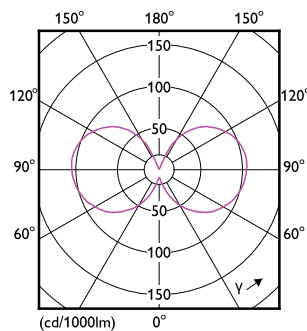

Úprava žárovky	Vymazat
Tvar žárovky	P45 [P 45mm]

Approval and Application

Třída energetické účinnosti	E
Spotřeba energie kWh/1000 h	7 kWh
Registrační číslo EPREL	387451

Product Data

Úplný kód výrobku	871951434766300
Objednávací název produktu	CorePro LEDLusterND6.5-60W P45 E27827CLG
EAN/UPC – výrobek	8719514347663
Objednávací kód	34766300
Číslování SAP – počet v balení	1
Číslování SAP – balení v krabici	10
Materiál SAP	929002029092
Celková hmotnost SAP (kus)	0,012 kg

Rozměrové výkresy

Candle P45 60W 806lm 2700K E27 ND Clear

Product	D	C
CorePro LEDLusterND6.5-60W P45 E27827CLG	45 mm	78 mm

Fotometrické údaje

LEDluster E27 P45 827 CL

LEDbulb 6,5-60W E14 B35

Svíčkové a lustrové LED světelné zdroje CorePro GLASS