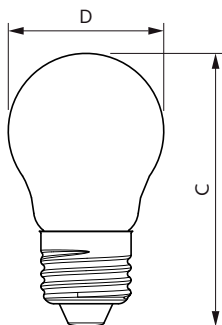

Úprava žárovky	Vymazat
Tvar žárovky	P45 [P 45mm]

Approval and Application

Třída energetické účinnosti	E
Spotřeba energie kWh/1000 h	7 kWh
Registrační číslo EPREL	387451

Product Data

Úplný kód výrobku	871951434766300
Objednávací název produktu	CorePro LEDLusterND6.5-60W P45 E27827CLG
EAN/UPC – výrobek	8719514347663
Objednávací kód	34766300
Číslování SAP – počet v balení	1
Číslování SAP – balení v krabici	10
Materiál SAP	929002029092
Celková hmotnost SAP (kus)	0,012 kg

Rozměrové výkresy

Candle P45 60W 806lm 2700K E27 ND Clear

Product	D	C
CorePro LEDLusterND6.5-60W P45 E27827CLG	45 mm	78 mm

Fotometrické údaje

LEDluster E27 P45 827 CL

LEDbulb 6,5-60W E14 B35

Svíčkové a lustrové LED světelné zdroje CorePro GLASS