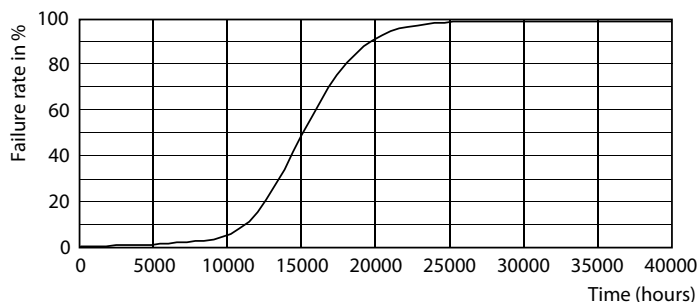

Fotometrické údaje

LEDbulb 6,5-60W E14 B35

Životnost

LEDbulb 6,5-60W E14 B35

LEDbulb 6,5-60W E14 B35