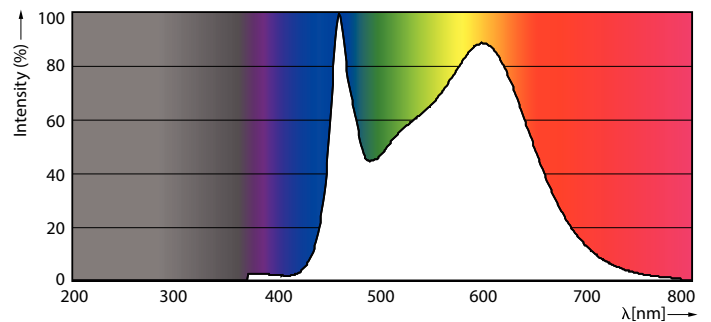

CLA LEDBulb ND E27