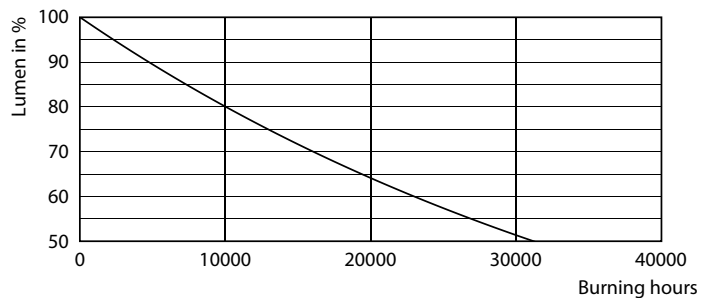

Žárovky LEDbulbs s klasickými vlákny

Životnost

CLA LEDBulb ND E27

CLA LEDBulb ND E27