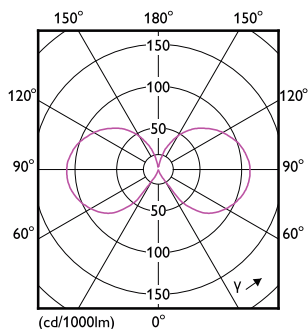

Product	D	C
CorePro LEDBulbND10.5-100W E27A60 840CLG	60 mm	104 mm

Fotometrické údaje

©2021 Philips Lighting B.V. Page 11

CLA LEDBulb ND E27_

CLA LEDBulb ND E27

CLA LEDBulb ND E27

Žárovky LEDbulbs s klasickými vlákny