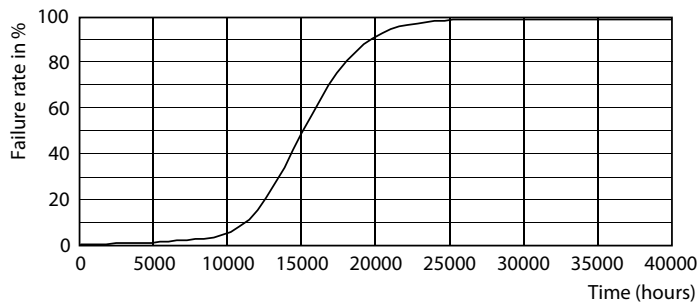

Žárovky LEDbulbs s klasickými vlákny

Životnost

CLA LEDBulb ND E27

CLA LEDBulb ND E27