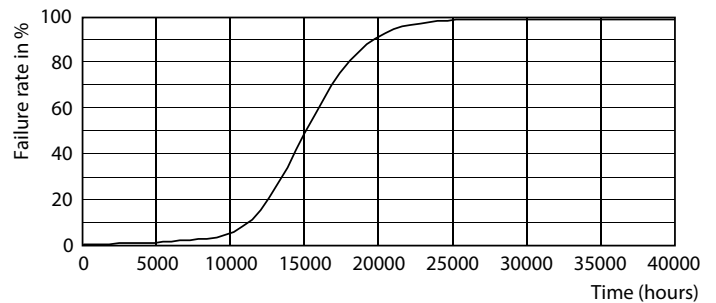

LED Bulb A67 E27 ND Clear