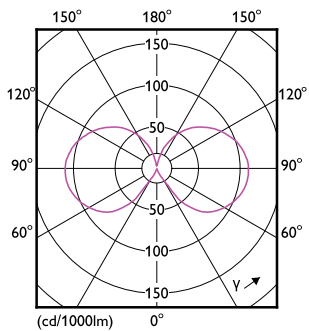

Fotometrické údaje

LED Bulb A67 E27 ND Clear