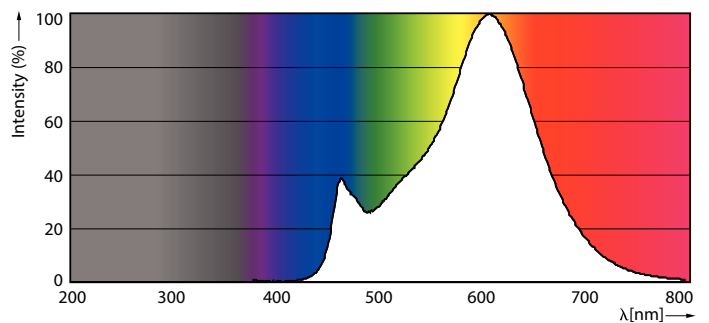

LED Bulb A67 E27 ND Clear