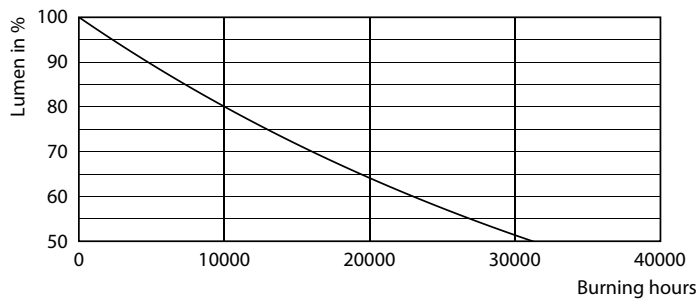

LED zdroje CorePro Glass

Fotometrické údaje

LED Bulb A67 E27 ND Clear

Životnost

LED Bulb A67 E27 ND Clear