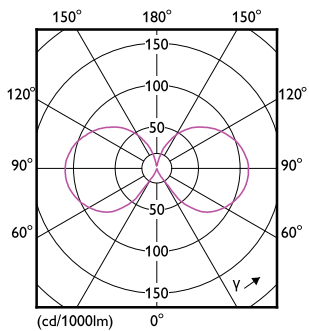

LED zdroje CorePro Glass

Tvar žárovky	A60 [A 60mm]
--------------	---------------

Approval and Application

Třída energetické účinnosti	E
Spotřeba energie kWh/1000 h	9 kWh
Registrační číslo EPREL	387423

Product Data

Rozměrové výkresy

Bulb A60 75W 1055lm 2700K E27 ND Clear

Product	D	C
CorePro LEDBulbND 8.5-75W E27 A60 827CLG	60 mm	104 mm

Fotometrické údaje

LED Bulb A67 E27 ND Clear

LED Bulb A67 E27 ND Clear

LED zdroje CorePro Glass