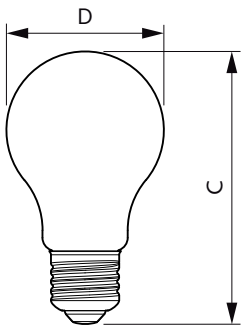

LED zdroje CorePro Glass

Tvar žárovky	A60 [A 60mm]
--------------	---------------

Approval and Application

Třída energetické účinnosti	E
Spotřeba energie kWh/1000 h	9 kWh
Registrační číslo EPREL	387423

Product Data

Rozměrové výkresy

Bulb A60 75W 1055lm 2700K E27 ND Clear

Product	D	C
CorePro LEDBulbND 8.5-75W E27 A60 827CLG	60 mm	104 mm

Fotometrické údaje

LED Bulb A67 E27 ND Clear

LED Bulb A67 E27 ND Clear

LED zdroje CorePro Glass