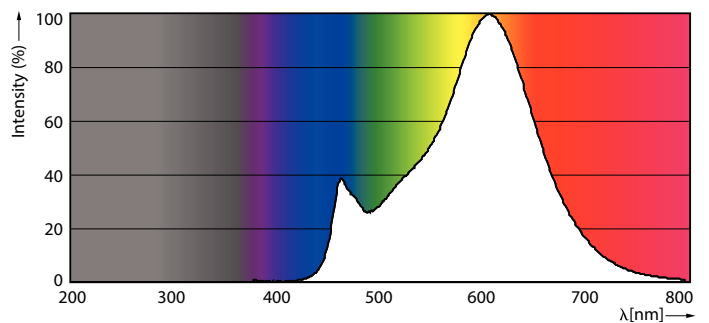

Údaje o produktu

General Information		Operating and Electrical	
Patice	E27 [E27]	Vstupní frekvence	50 až 60 Hz
Splňuje požadavky evropské směrnice RoHS	Ano	Power (Rated) (Nom)	8,5 W
Jmenovitá životnost (jmen.)	15000 h	Proud zdroje (jmen.)	70 mA
Cyklus přepínání	20 000x	Ekvivalentní příkon	75 W
Referenční světelný tok	Sphere	Doba spuštění (jmen.)	0,5 s
		Doba zahřátí na 60 % světla (jmen.)	0,5 s
		Účinnost (jmen.)	0,52
		Napětí (jmen.)	220-240 V
Light Technical		Temperature	
Kód barvy	827 [CCT: 2700 K]	Maximální teplota (jmen.)	50 °C
Světelný tok (jmen.)	1055 lm		
Barevné konstrukce	Teplá bílá (WW)	Controls and Dimming	
Náhradní teplota chromatičnosti (jmen.)	2700 K	Regulovatelné	Ne
Měrný výkon (jmen.) (nom.)	124,00 lm/W		
Konzistence barev	<6	Mechanical and Housing	
Index barevného podání (jmen.)	80	Úprava žárovky	Vymazat
Světelný tok na konci jmenovité životnosti (jmen.)	70 %		

LED zdroje CorePro Glass

Tvar žárovky	A60 [A 60mm]
--------------	---------------

Approval and Application

Třída energetické účinnosti	E
Spotřeba energie kWh/1000 h	9 kWh
Registrační číslo EPREL	387423

Product Data

Rozměrové výkresy

Bulb A60 75W 1055lm 2700K E27 ND Clear

Product	D	C
CorePro LEDBulbND 8.5-75W E27 A60 827CLG	60 mm	104 mm

Fotometrické údaje

LED Bulb A67 E27 ND Clear

LED Bulb A67 E27 ND Clear

LED zdroje CorePro Glass