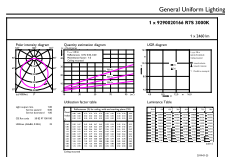

CorePro LEDlinear MV

Product data

Full EOC	871869964673800
Objednací název produktu	CoreProLED linearD 17.5-150W R7S 118 830
Objednací kód	64673800
Číslování SAP – počet v balení	1
Číslování SAP – balení v krabičce	10

Číslo materiálu (12NC)	929002016602
Celý název výrobku	CoreProLED linearD 17.5-150W R7S 118 830
Pouzdro – EAN/UPC	8718699646745

Rozměrové výkresy

C

Product	D	C
CoreProLED linearD 17.5-150W R7S 118 830	42 mm	118 mm

Fotometrické údaje

General Uniform Lighting