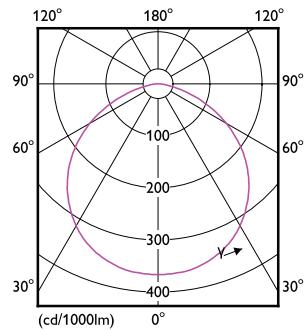

CorePro LEDlinear MV

Product data

Full EOC	871869964673800
Objednací název produktu	CoreProLED linearD 17.5-150W R7S 118 830
Objednací kód	64673800
Číslování SAP – počet v balení	1
Číslování SAP – balení v krabičce	10

Číslo materiálu (12NC)	929002016602
Celý název výrobku	CoreProLED linearD 17.5-150W R7S 118 830
Pouzdro – EAN/UPC	8718699646745

Rozměrové výkresy

C

Product	D	C
CoreProLED linearD 17.5-150W R7S 118 830	42 mm	118 mm

Fotometrické údaje

General Uniform Lighting

Light Distribution Diagram - CoreProLED linearD 17.5-150W R7S 118 830