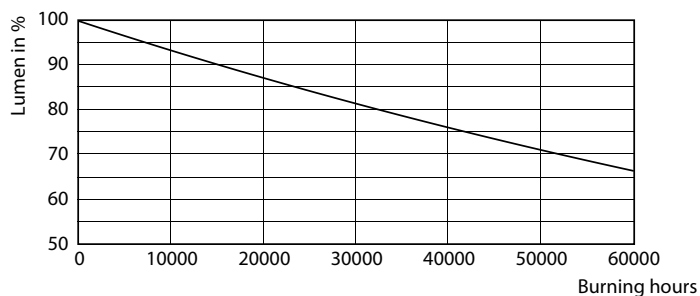

Údaje o produktu

General Information		Operating and Electrical	
Patice	E27 [E27]	Konzistence barev	<6
Splňuje požadavky evropské směrnice RoHS	Ano	Index barevného podání (jmen.)	80
Jmenovitá životnost (jmen.)	50000 h	Světelný tok na konci jmenovité životnosti (jmen.)	70 %
Cyklus přepínání	50 000x	Vstupní frekvence	50 až 60 Hz
Technický typ	28-125W	Power (Rated) (Nom)	28 W
Referenční světelný tok	Sphere	Proud zdroje (jmen.)	125 mA
Light Technical		Ekvivalentní příkon	125 W
Kód barvy	840 [CCT 4000 K]	Doba spuštění (jmen.)	0,45 s
Vyzařovací úhel (jmen.)	360 °	Doba zahřátí na 60 % světla (jmen.)	0,45 s
Světelný tok (jmen.)	4000 lm	Účinnost (jmen.)	0,95
Barevné konstrukce	Chladná bílá (CW)	Napětí (jmen.)	220-240 V
Náhradní teplota chromatičnosti (jmen.)	4000 K		
Měrný výkon (jmen.) (nom.)	142,00 lm/W		

Fotometrické údaje

LEDTrueForce E27 28W 4000K

LEDTrueForce E27 360

TrueForce LED Public (města/silnice – HPL/SON)

Fotometrické údaje

LEDTrueForce E27 28W 4000K

Životnost

LEDTrueForce Others 360