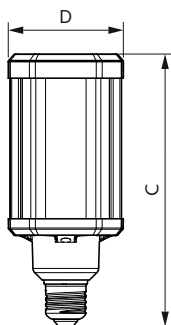

Materiál SAP	929002006402
--------------	--------------

Celková hmotnost SAP (kus)	0,365 kg
----------------------------	----------

Rozměrové výkresy

TrueForce LED HPL ND 4klm E27 840 CL IP65

Product	D	C
TrueForce LED HPL ND 40-28W E27 840	75 mm	178 mm