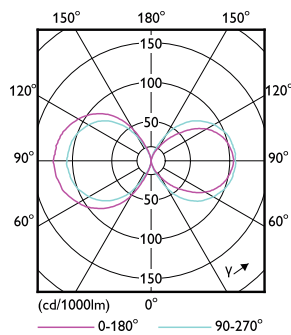

LEDTrueForce E27 28W 4000K

LEDTrueForce E27 360