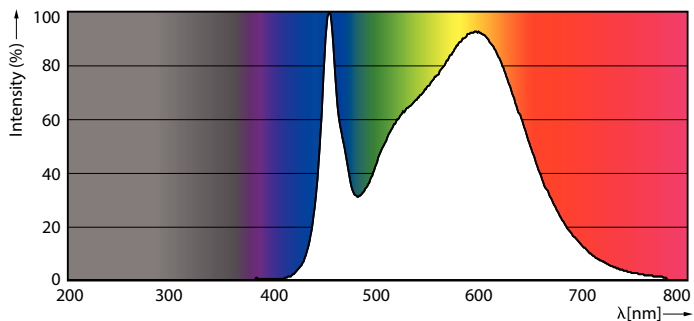

Údaje o produktu

General Information		Operating and Electrical	
Patice	E27 [E27]	Konzistence barev	<6
Splňuje požadavky evropské směrnice RoHS	Ano	Index barevného podání (jmen.)	80
Jmenovitá životnost (jmen.)	50000 h	Světelný tok na konci jmenovité životnosti (jmen.)	70 %
Cyklus přepínání	50 000x	Vstupní frekvence	50 až 60 Hz
Technický typ	28-125W	Power (Rated) (Nom)	28 W
Referenční světelný tok	Sphere	Proud zdroje (jmen.)	125 mA
Light Technical		Ekvivalentní příkon	125 W
Kód barvy	840 [CCT 4000 K]	Doba spuštění (jmen.)	0,45 s
Vyzařovací úhel (jmen.)	360 °	Doba zahřátí na 60 % světla (jmen.)	0,45 s
Světelný tok (jmen.)	4000 lm	Účinnost (jmen.)	0,95
Barevné konstrukce	Chladná bílá (CW)	Napětí (jmen.)	220-240 V
Náhradní teplota chromatičnosti (jmen.)	4000 K		
Měrný výkon (jmen.) (nom.)	142,00 lm/W		

Fotometrické údaje

LEDTrueForce E27 28W 4000K

LEDTrueForce E27 360

TrueForce LED Public (města/silnice – HPL/SON)

Fotometrické údaje

LEDTrueForce E27 28W 4000K

Životnost

LEDTrueForce Others 360