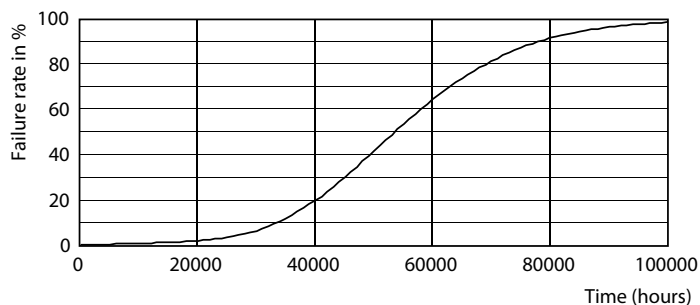

Fotometrické údaje

LEDTrueForce E27 28W 4000K

LEDTrueForce E27 360

TrueForce LED Public (města/silnice – HPL/SON)

Fotometrické údaje

LEDTrueForce E27 28W 4000K

Životnost

LEDTrueForce Others 360