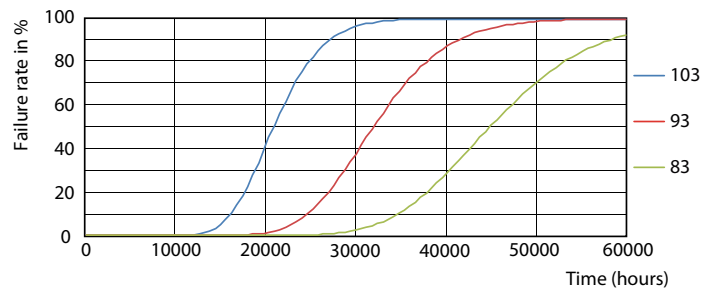

Fotometrické údaje

LEDtube CorePro PLS EM 5W G23 830 12D ND

Životnost

LEDtube CorePro PLS EM 5W G23 830 12D ND

LEDtube CorePro PLS EM 5W G23 830 12D ND

LEDtube CorePro PLS EM 5W G23 830 12D ND

LEDtube CorePro PLS EM 5W G23 830 12D ND