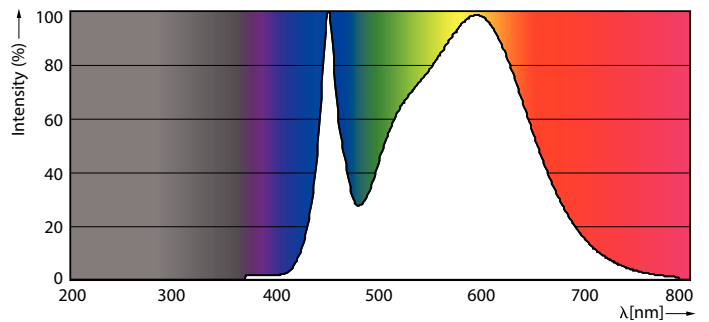

LEDtube CorePro PLS EM 5W G23 840 12D ND