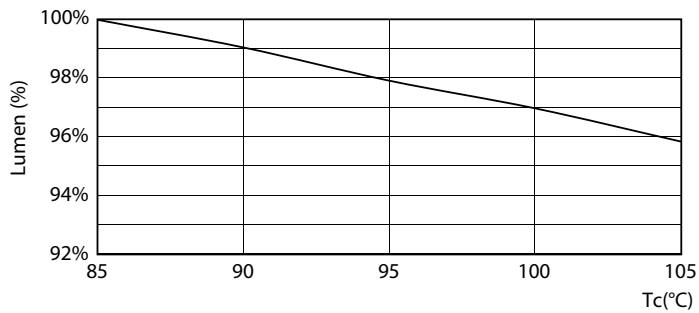

Fotometrické údaje

LEDtube CorePro PLS EM 5W G23 830 12D ND

Životnost

LEDtube CorePro PLS EM 5W G23 830 12D ND

LEDtube CorePro PLS EM 5W G23 830 12D ND

LEDtube CorePro PLS EM 5W G23 830 12D ND

LEDtube CorePro PLS EM 5W G23 830 12D ND