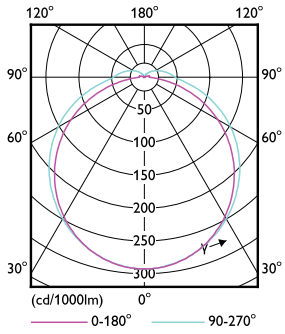

Fotometrické údaje

LEDtube CorePro PLS EM 5W G23 830 12D ND