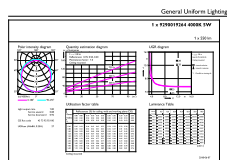

Fotometrické údaje

LEDtube CorePro PLS EM 5W G23 840 12D ND