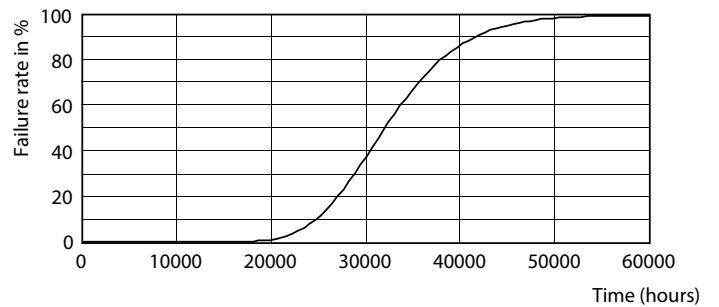

Fotometrické údaje

LEDtube CorePro PLS EM 5W G23 830 12D ND

Životnost

LEDtube CorePro PLS EM 5W G23 830 12D ND

LEDtube CorePro PLS EM 5W G23 830 12D ND

LEDtube CorePro PLS EM 5W G23 830 12D ND

LEDtube CorePro PLS EM 5W G23 830 12D ND