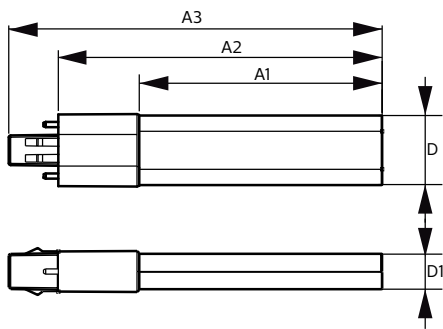

CorePro LED PLS

Výrobek šetřící energii	Yes
Značky schválení	TUV CE marking RoHS compliance KEMA Keur certificate
Spotřeba energie kWh/1000 h	5 kWh
Registrační číslo EPREL	403567

Product data

Úplný kód výrobku	871869959668200
Objednací název produktu	CorePro LED PLS 5W 840 2P G23

EAN/UPC – výrobek	8718699596682
Objednací kód	59668200
Číslování SAP – počet v balení	1
Číslování SAP – balení v krabici	20
Materiál SAP	929001926402
Celková hmotnost kopie (kus)	0,043 kg

Rozměrové výkresy

CorePro LED PLS 5W 840 2P G23

Product	D	D1	A1	A2	A3
CorePro LED PLS 5W 840 2P G23	31,1 mm	15,8 mm	108 mm	144 mm	166 mm

Fotometrické údaje