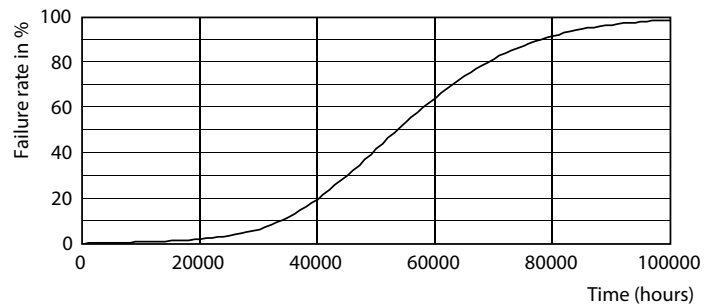

26W G5 865 6500K

26W G5

MASTER LEDtube Mains T5

Fotometrické údaje

26W G5 830 3000K

Životnost

LEDtube MAS 1 26W 50K Lumen-VsTc-LMP

26W G5