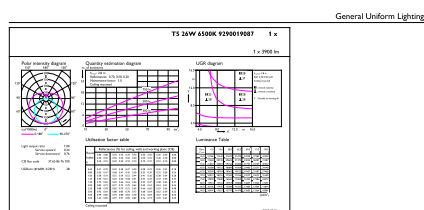

Fotometrické údaje

26W G5 865 6500K