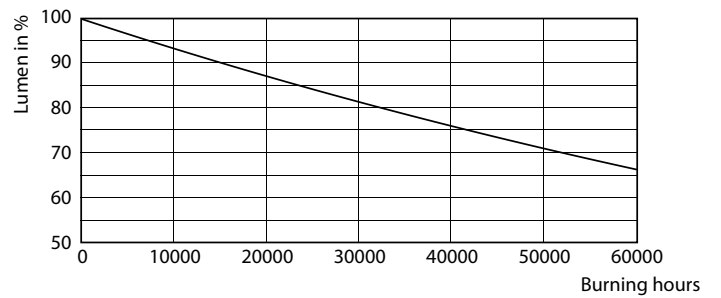

MASTER LEDtube Mains T5

Fotometrické údaje

Životnost

26W G5