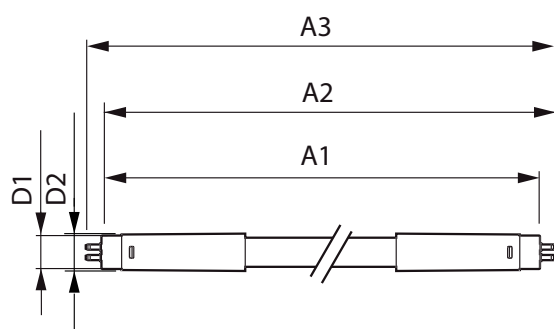

MASTER LEDtube Mains T5

Maximální teplota (jmen.)	70 °C

Controls and Dimming

Regulovatelné	Ne

Mechanical and Housing

Úprava žárovky	Mléčná
Materiál žárovky	Glass
Délka výrobku	1200 mm
Tvar žárovky	Trubice, dvě patice

Approval and Application

Třída energetické účinnosti	D
Výrobek šetřící energii	Yes
Značky schválení	RoHS compliance CE marking KEMA Keur certificate

Spotřeba energie kWh/1000 h	26 kWh
Registrační číslo EPREL	652787

Product Data

Úplný kód výrobku	871869681925800
Objednávací název produktu	MASTER LEDtube 1200mm HO 26W 865 T5
EAN/UPC – výrobek	8718696819258
Objednávací kód	81925800
Číslování SAP – počet v balení	1
Číslování SAP – balení v krabici	10
Materiál SAP	929001908702
Celková hmotnost SAP (kus)	0,215 kg

Rozměrové výkresy

MASTER LEDtube 1200mm HO 26W 865 T5