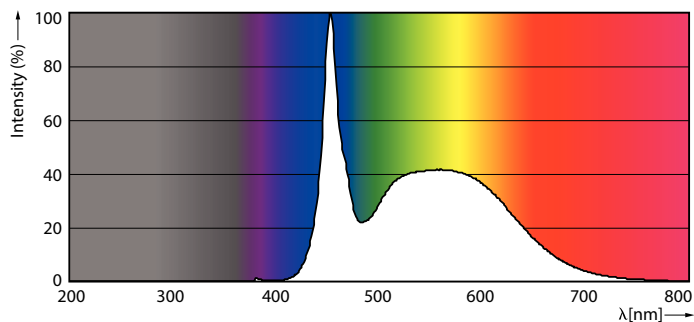

MASTER LEDtube Mains T5

Maximální teplota (jmen.)	70 °C

Controls and Dimming

Regulovatelné	Ne

Mechanical and Housing

Úprava žárovky	Mléčná
Materiál žárovky	Glass
Délka výrobku	1200 mm
Tvar žárovky	Trubice, dvě patice

Approval and Application

Třída energetické účinnosti	D
Výrobek šetřící energii	Yes
Značky schválení	RoHS compliance CE marking KEMA Keur certificate

Spotřeba energie kWh/1000 h	26 kWh
Registrační číslo EPREL	652787

Product Data

Úplný kód výrobku	871869681925800
Objednávací název produktu	MASTER LEDtube 1200mm HO 26W 865 T5
EAN/UPC – výrobek	8718696819258
Objednávací kód	81925800
Číslování SAP – počet v balení	1
Číslování SAP – balení v krabici	10
Materiál SAP	929001908702
Celková hmotnost SAP (kus)	0,215 kg

Rozměrové výkresy

Product	D1	D2	A1	A2	A3
MASTER LEDtube 1200mm HO 26W 865 T5	15 mm	16,9 mm	1149 mm	1156,1 mm	1163,2 mm

Fotometrické údaje

26W G5 865 6500K

26W G5