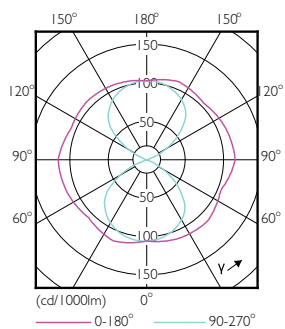

Fotometrické údaje

LED TForce 58-35W E27 others Clear 730 ND