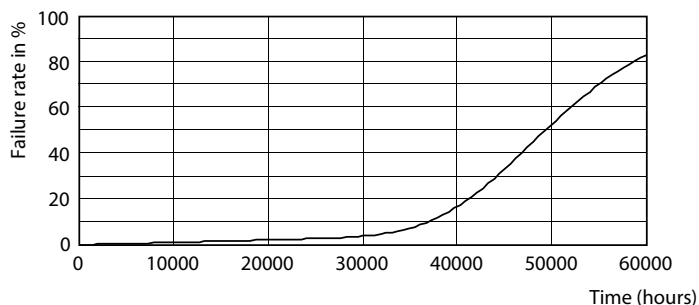

TrueForce LED Public (silnice – SON)

Fotometrické údaje

LED TForce 60-35W E27 others Clear 740 ND

Životnost

LED TForce 58-35W E27 others Clear 730 ND

LED TForce 58-35W E27 others Clear 730 ND