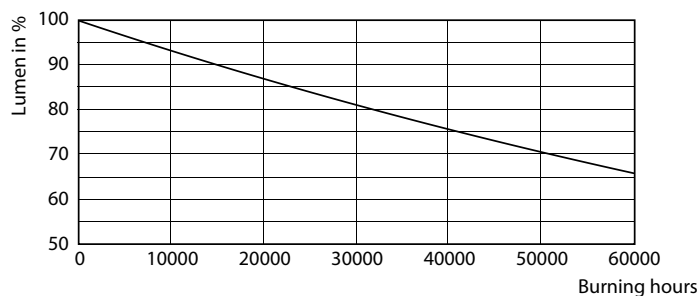

TrueForce LED Public (silnice – SON)

Fotometrické údaje

LED TForce 60-35W E27 others Clear 740 ND

Životnost

LED TForce 58-35W E27 others Clear 730 ND

LED TForce 58-35W E27 others Clear 730 ND