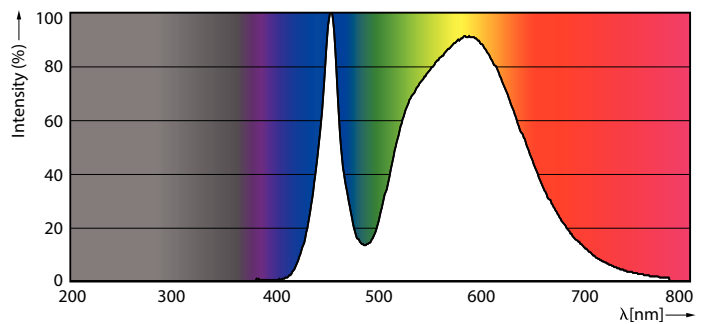

LED TForce 60-35W E27 others Clear 740 ND