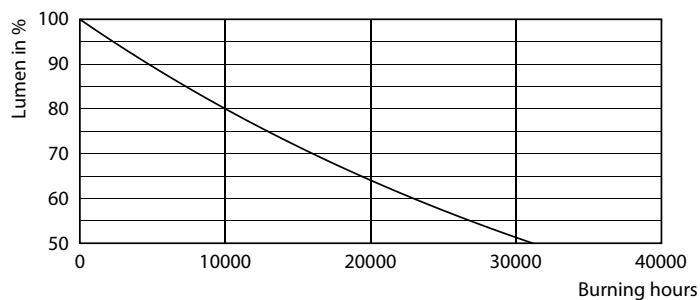

CorePro LEDspot reflektory

Fotometrické údaje

LEDspot CorePro 8-100W E27 R80 827 36D ND

Životnost

LEDspot CorePro 1.8-30W E14 R39 827 36D ND