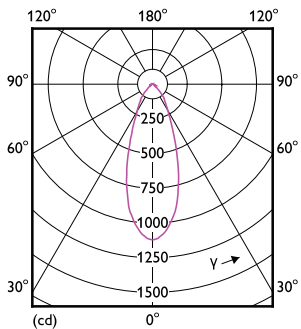

Materiál SAP 929001891602

Celková hmotnost SAP (kus) 0,144 kg

Rozměrové výkresy

R80 8-100W 670lm 36D 2700K E27 No

Product	D	C
CoreProLEDspot ND 8-100W R80 E27 827 36D	80 mm	112 mm

Fotometrické údaje

LEDspot CorePro 8-100W E27 R80 827 36D ND