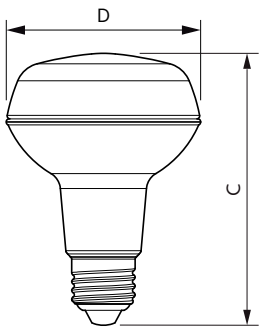

Materiál SAP 929001891602

Celková hmotnost SAP (kus) 0,144 kg

Rozměrové výkresy

R80 8-100W 670lm 36D 2700K E27 No

Product	D	C
CoreProLEDspot ND 8-100W R80 E27 827 36D	80 mm	112 mm

Fotometrické údaje

LEDspot CorePro 8-100W E27 R80 827 36D ND