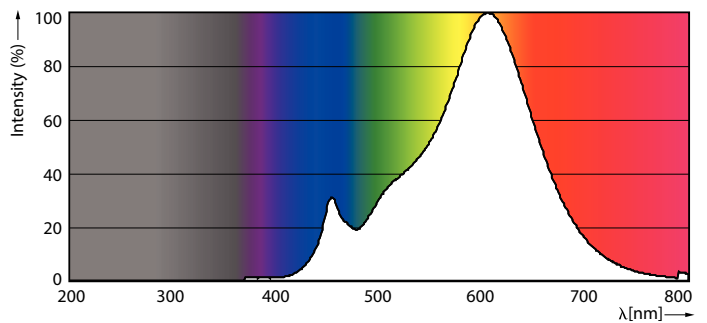

Materiál SAP 929001891602

Celková hmotnost SAP (kus) 0,144 kg

Rozměrové výkresy

R80 8-100W 670lm 36D 2700K E27 No

Product	D	C
CoreProLEDspot ND 8-100W R80 E27 827 36D	80 mm	112 mm

Fotometrické údaje

LEDspot CorePro 8-100W E27 R80 827 36D ND