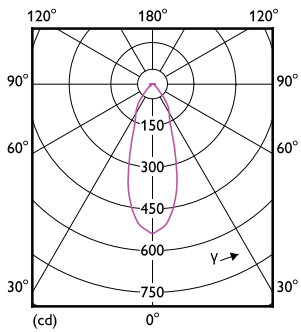

Fotometrické údaje

LEDspot CorePro 4.5-60W E27 R63 827 36D DIM