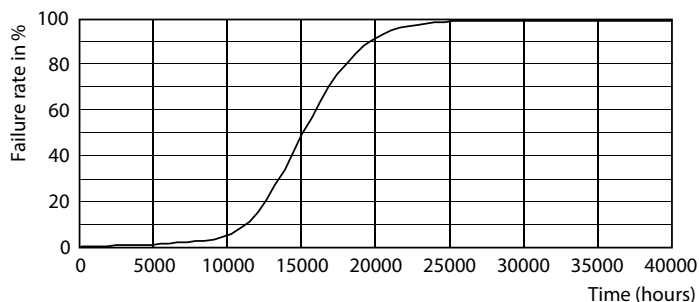

LEDspot CorePro 1.8-30W E14 R39 827 36D ND