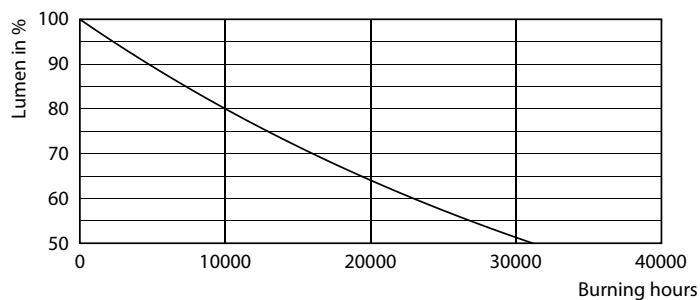

CorePro LEDspot reflektory

Fotometrické údaje

OSRAM PHILIPS
Philips Lighting B.V.
Page 11

LEDspot CorePro 4.5-60W E27 R63 827 36D DIM

Životnost

LEDspot CorePro 1.8-30W E14 R39 827 36D ND