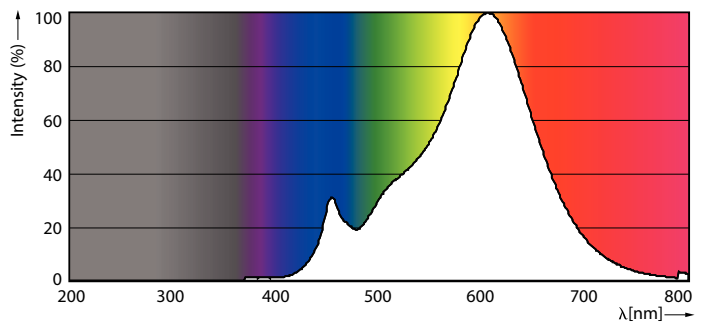

LEDspot CorePro 1.8-30W E14 R39 827 36D ND