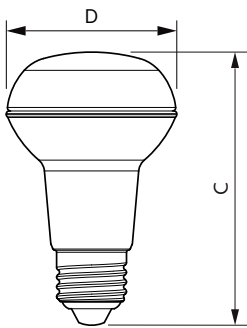

### Rozměrové výkresy

R63 5-60W 345lm 36D 2700K E27 d

Product	D	C
CoreProLEDspot D 4.5-60W R63 E27 827 36D	63 mm	102 mm