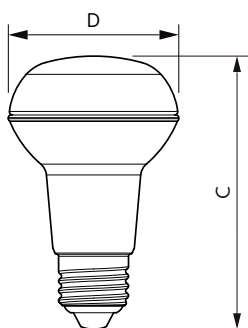

Materiál SAP 929001891302

Celková hmotnost SAP (kus) 0,094 kg

Rozměrové výkresy

R63 4-40W 210lm 36D 2700K E27 No

Product	D	C
CoreProLEDspot ND 3-40W R63 E27 827 36D	63 mm	102 mm

Fotometrické údaje

LEDspot CorePro 1.8-30W E14 R39 827 36D ND