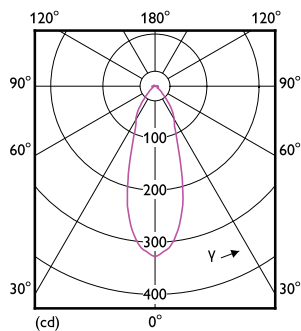

Materiál SAP 929001891302

Celková hmotnost SAP (kus) 0,094 kg

Rozměrové výkresy

R63 4-40W 210lm 36D 2700K E27 No

Product	D	C
CoreProLEDspot ND 3-40W R63 E27 827 36D	63 mm	102 mm

Fotometrické údaje

LEDspot CorePro 1.8-30W E14 R39 827 36D ND