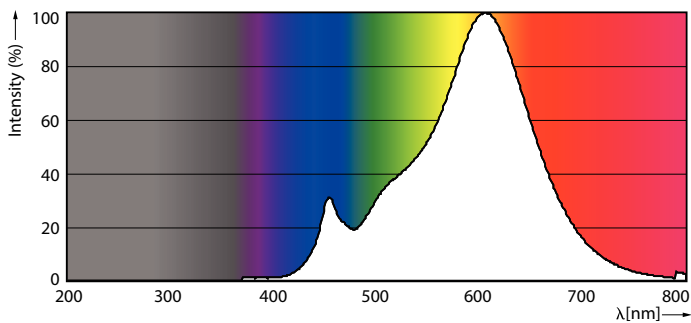

Materiál SAP 929001891302

Celková hmotnost SAP (kus) 0,094 kg

Rozměrové výkresy

R63 4-40W 210lm 36D 2700K E27 No

Product	D	C
CoreProLEDspot ND 3-40W R63 E27 827 36D	63 mm	102 mm

Fotometrické údaje

LEDspot CorePro 1.8-30W E14 R39 827 36D ND