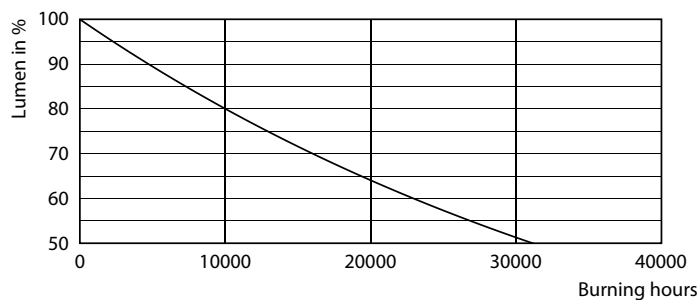

CorePro LEDspot reflektory

Fotometrické údaje

LEDspot CorePro 3-40W E27 R63 827 36D ND

Životnost

LEDspot CorePro 1.8-30W E14 R39 827 36D ND