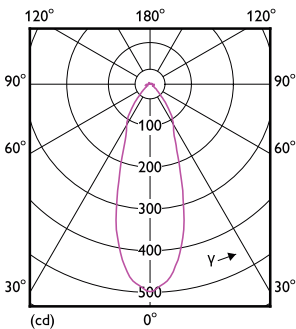

Fotometrické údaje

LEDspot CorePro 4.3-60W E14 R50 827 36D DIM

LEDspot CorePro 4.3-60W E14 R50 827 36D DIM