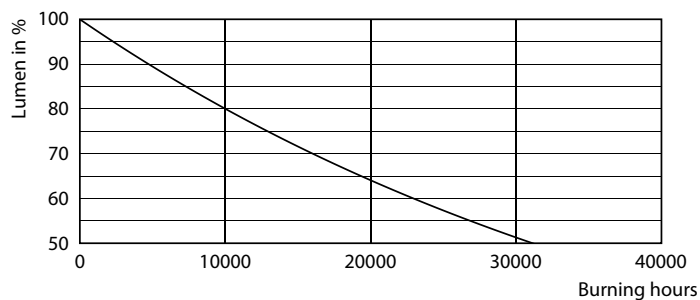

Životnost

LEDspot CorePro 1.8-30W E14 R39 827 36D ND